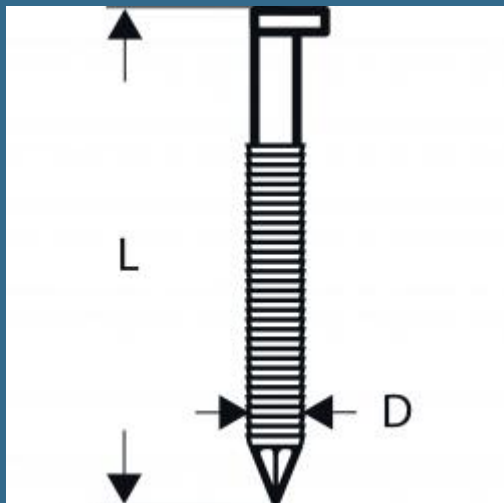

BOSCH Set 2500 cuie striate, semirotunde 90x3.1 mm pentru GSN 90-34 DK

Cod produs:

2608200018

preturile contin TVA 19%

Caracteristici

[Despre produs](#)