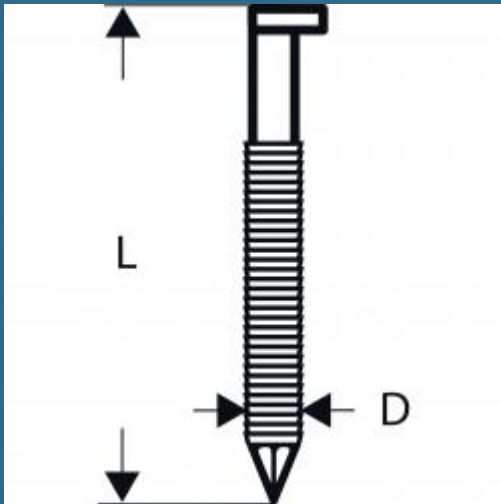

BOSCH Set 3000 cuie striate, semirotunde 75x2.8 mm pentru GSN 90-34 DK

Cod produs:

2608200016

preturile contin TVA 19%

Caracteristici

[Despre produs](#)