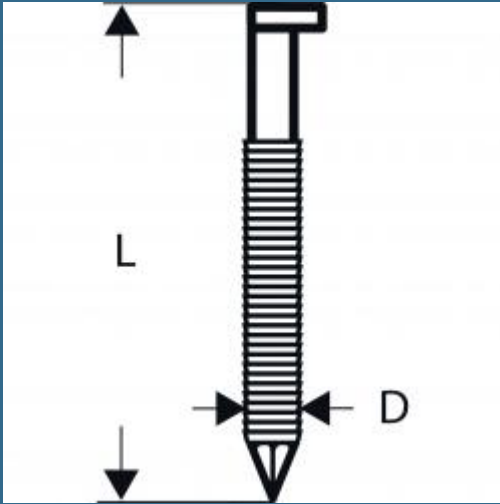

BOSCH Set 3000 cuie striate, semirotunde 50x2.8 mm pentru GSN 90-34 DK

Cod produs:

2608200014

preturile contin TVA 19%

Caracteristici

[Despre produs](#)