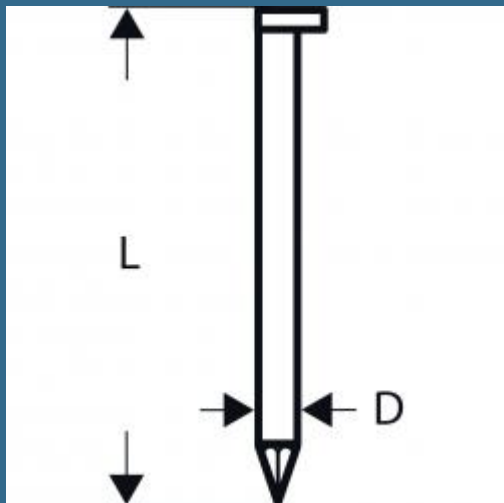

BOSCH Set 3000 cuie netede, semirotunde 65x2.8 mm pentru GSN 90-34 DK

Cod produs:

2608200001

preturile contin TVA 19%

Caracteristici

[Despre produs](#)