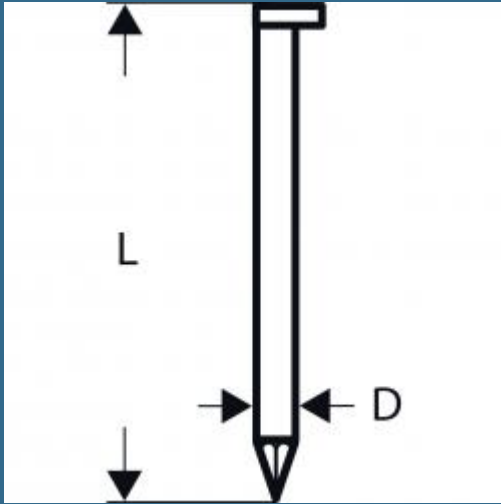

BOSCH Set 3000 cuie netede, semirotunde 65x2.8 mm pentru GSN 90-34 DK

Cod produs:

2608200001

preturile contin TVA 19%

Caracteristici

[Despre produs](#)