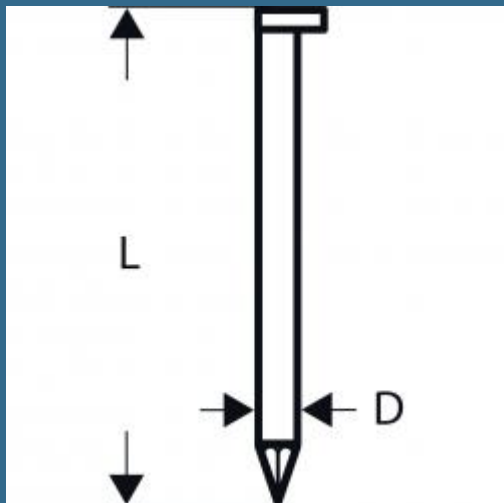

## BOSCH Set 3000 cuie netede, semirotunde 50x2.8 mm pentru GSN 90-34 DK

Cod produs:

2608200000

preturile contin TVA 19%