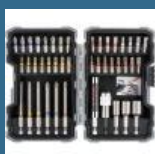

BOSCH Caseta 43 piese Extra Hard mixt cu chei tubulare

133 lei