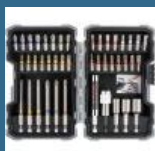

81 lei

BOSCH Caseta 8 burghie lemn 3/4/5/6/7/8/9/10 mm

84 lei

BOSCH Caseta 26 biti

92 lei

BOSCH Caseta 10 burghie metal HSS-G 1-10 mm

102 lei

BOSCH Caseta 43 piese Extra Hard mixt cu chei tubulare