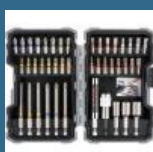

81 lei

BOSCH Caseta 8 burghie lemn 3/4/5/6/7/8/9/10 mm

84 lei

BOSCH Caseta 26 biti

92 lei

BOSCH Caseta 10 burghie metal HSS-G 1-10 mm

102 lei

BOSCH Caseta 43 piese Extra Hard mixt cu chei tubulare