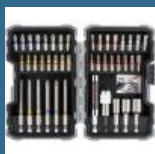

BOSCH Caseta 43 piese Extra Hard mixt cu chei tubulare

133 lei