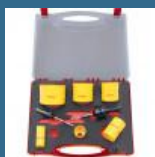

CROMWELL Trusa de freze HSS bimetalice cu pas constant PROFESSIONAL HOLES AW KIT IN PLASTIC CASE

229 lei