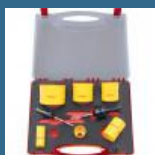

Set de livrare

Maner suplimentar
Maner tip D
Cheie
Placa de slefuire
Burete

Despre produs

Masina usor manevrabila pentru rezultate stralucitoare
Buna manevrabilitate datorita mânerului ergonomic Softgrip
Scula electrica compacta cu o greutate de numai 2,3 kg pentru o utilizare placuta

101 lei

BOSCH Disc suport cu scai 150 mm, M14

170 lei

MAKITA Disc din blana de miel cu sfoara 180 mm pentru 9237CB, PV7000C, SA7000C

156 lei

CROMWELL Clesti Micro - set 6 piese MICRO NIPPERS/PLIERS SET(6 piese)

109 lei

CROMWELL Cutie de scule de mare rezistenta 582x298x255 mm YELLOW METALTOOLBOX

165 lei

CROMWELL Trusa de freze HSS bimetalice cu pas constant PROFESSIONAL HOLES AW KIT IN PLASTIC CASE

229 lei

CROMWELL Set chei combinate 6-32 mm CV COMBINATION SPANNER SET 26PC