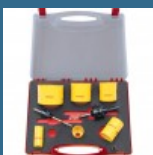

Set de livrare

Maner suplimentar
Maner tip D
Cheie
Placa de slefuire
Burete

Despre produs

Masina usor manevrabila pentru rezultate stralucitoare
Buna manevrabilitate datorita mânerului ergonomic Softgrip
Scula electrica compacta cu o greutate de numai 2,3 kg pentru o utilizare placuta

101 lei

BOSCH Disc suport cu scai 150 mm, M14

170 lei

MAKITA Disc din blana de miel cu sfoara 180 mm pentru 9237CB, PV7000C, SA7000C

156 lei

CROMWELL Clesti Micro - set 6 piese MICRO NIPPERS/PLIERS SET(6 piese)

109 lei

CROMWELL Cutie de scule de mare rezistenta 582x298x255 mm YELLOW METALTOOLBOX

165 lei

CROMWELL Trusa de freze HSS bimetalice cu pas constant PROFESSIONAL HOLES AW KIT IN PLASTIC CASE

229 lei

CROMWELL Set chei combinate 6-32 mm CV COMBINATION SPANNER SET 26PC