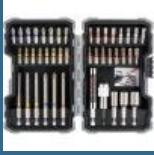

**84 lei**

BOSCH Set 25 biti Extra Hard 25 mm, T30

**89 lei**

BOSCH Caseta 26 biti

**92 lei**

BOSCH Caseta 10 burghie metal HSS-G 1-10 mm

**102 lei**

BOSCH Caseta 43 piese Extra Hard mixt cu chei tubulare