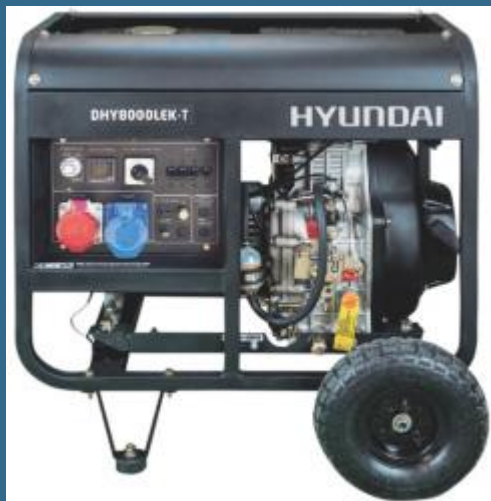

HYUNDAI DHY8000LEK-T Generator de sudura FULL POWER, 12CP, Diesel

Acest produs nu mai face parte din oferta shopexpert.ro
Va rugam sa navigati in meniul din stanga pentru oferta curenta.

Caracteristici

Detalii tehnice

Frecventa (Hz) 50
Putere nominala (kVA/kW) 6.3 (400)/5 (230)
Putere maxima (kVA/kW) 7 (400)/5.5 (230)
Tensiune (V) 400/230
Curent (A) 14 (400)/23 (230)
Prize 1xPCE5p (400)/1x32A (230)
Capacitate rezervor (l) 14
Timp de functionare la încarcare 50% (h) 13
Nivel de zgomot la 7 m/50% încarcare (dBA) 77
Baterii (Ah) 36
Tip motor Diesel
Model motor D500E
Putere (CP) 12
Pornire Electrica
Capacitate cilindrica (cc) 452
Capacitate rezervor ulei (l) 1,65
Alternator A6T
Putere nominala (kVA) 6
Factor de putere 1
Regulator de tensiune AVR
Greutate neta (kg) 112
Greutate bruta (kg) 118

Set de livrare

ATS Box (220 V/380 V)

Despre produs

GENERATOR DE CURENT DIESEL HYUNDAI DHY8000LEK-T 5.5KW 400/230V