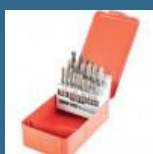

30 lei

CROMWELL Set pile-ac cu diamant 16cm DIAMOND FILE SET 120/140 GRAIN-6PCE

79 lei

CROMWELL Set varfuri surubelnita pentru ingineri - 32 piese ENGINEERS SCREWDRIVER BIT SET 32 piese

86 lei

CROMWELL Set surubelite izolate VDE 1000V SET 7 piese

110 lei

CROMWELL Burghiu Jobber de mare viteza din otel - 41 piese 6-10 mm x0.1 mm HSS S/S R-FDRILL SET

306 lei

CROMWELL Set burghie si tarozi HSS cu canal ascutit - 28 piese SET OF 28 HSS METRIC DRILLS & TAPS