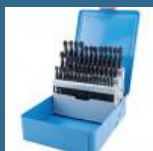

MAKITA DHP482RFE Masina de gaurit cu percutie cu 2 acumulatori Li-Ion, 18V, 3Ah, 62Nm

Cod produs:

DHP482RFE

preturile contin TVA 19%

Moment de rotatie maxim (Nm)ridicat/scazut:62 / 36

Caracteristici

Caracteristici tehnice:

Set de livrare:

Acumulatori 3 Ah (2 buc)
Incarcator
Protectie acumulator
Agatatoare de curea
Bit combi (2 buc)
Valiza de transport

Despre produs

Protectie ridicata împotriva prafului prin tehnologia Extreme Protection.
Indicator pentru nivelul de încarcare al acumulatorului actionat prin simpla apasare a întrerupatorului.
Controlul electronic al turatiei permite selectarea vitezei optime de lucru.
Mandrina rapida permite schimbarea usoara a accesoriilor.
Angrenaj metalic pentru o durabilitate ridicata.
Model compact si usor pentru o manevrabilitate ridicata.
Mâner cauciucat moale pentru o prindere sigura si confort ridicat în utilizare.
Lumina de lucru tip LED

169 lei

MAKITA Incarcator Rapid Li-Ion, 14.4-18V, DC18RC

361 lei

CROMWELL Set 4 extractoare de suruburi

30 lei

CROMWELL Set pile-ac cu diamant 16cm DIAMOND FILE SET 120/140 GRAIN-6PCE

79 lei

CROMWELL Set varfuri surubelnita pentru ingineri - 32 piese ENGINEERS SCREWDRIVER BIT SET 32 piese

86 lei

CROMWELL Set surubelite izolate VDE 1000V SET 7 piese

110 lei

CROMWELL Burghiu Jobber de mare viteza din otel - 41 piese 6-10 mm x0.1 mm HSS S/S R-FDRILL SET

306 lei

CROMWELL Set burghie si tarozi HSS cu canal ascutit - 28 piese SET OF 28 HSS METRIC DRILLS & TAPS