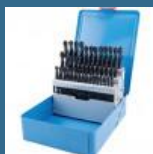

30 lei

CROMWELL Set pile-ac cu diamant 16cm DIAMOND FILE SET 120/140 GRAIN-6PCE

79 lei

CROMWELL Set varfuri surubelnita pentru ingineri - 32 piese ENGINEERS SCREWDRIVER BIT SET 32 piese

86 lei

CROMWELL Set surubelite izolate VDE 1000V SET 7 piese

110 lei

CROMWELL Burghiu Jobber de mare viteza din otel - 41 piese 6-10 mm x0.1 mm HSS S/S R-FDRILL SET

306 lei

CROMWELL Set burghie si tarozi HSS cu canal ascutit - 28 piese SET OF 28 HSS METRIC DRILLS & TAPS