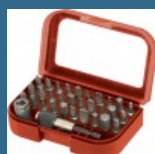

CROMWELL Set varfuri surubelnita pentru ingineri - 32 piese ENGINEERS SCREWDRIVER BIT SET 32 piese

86 lei