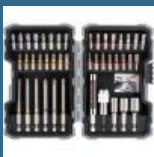

BOSCH Caseta 13 burghie metal HSS-G 1.5-6.5 mm

81 lei

BOSCH Caseta 8 burghie lemn 3/4/5/6/7/8/9/10 mm

84 lei

BOSCH Caseta 26 biti

92 lei

BOSCH Caseta 10 burghie metal HSS-G 1-10 mm

102 lei

BOSCH Caseta 43 piese Extra Hard mixt cu chei tubulare

133 lei

BOSCH Caseta 35 piese Extra Hard mixt cu burghie de beton

142 lei

BOSCH Set 46 elemente de insurubare

154 lei

BOSCH Caseta 36 biti speciali + maner