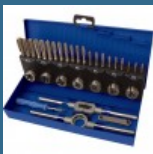

98 lei

CROMWELL Set surubelitate izolate VDE 1000V SET 7 piese

110 lei

CROMWELL Set Burghie Jobber HSS cu varful acoperit cu TiN - metric 1-13.00 mm x 0.5 mm HSS-TIN DRILLS (Set de 25)

502 lei

CROMWELL Set metric de Filetare M3-M12 HSS THREADING SETIN CASE 32 piese