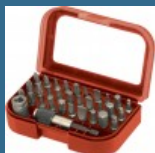

CROMWELL Set varfuri surubelnita pentru ingineri - 32 piese ENGINEERS SCREWDRIVER BIT SET 32 piese

86 lei