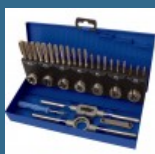

50 lei

CROMWELL Set varfuri surubelnita pentru ingineri - 32 piese ENGINEERS SCREWDRIVER BIT SET 32 piese

86 lei

CROMWELL Set surubelite izolate VDE 1000V SET 7 piese

110 lei

CROMWELL Burghiu Jobber de mare viteza din otel - 41 piese 6-10 mm x0.1 mm HSS S/S R-FDRILL SET

306 lei

CROMWELL Set metric de Filetare M3-M12 HSS THREADING SETIN CASE 32 piese

733 lei