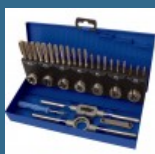

MAKITA DDF482RFE Masina de gaurit si insurubat cu 2 acumulatori Li-Ion, 18V, 3Ah, 62Nm

Cod produs:

DDF482RFE

preturile contin TVA 19%

Moment de rotatie maxim (Nm): 62

Caracteristici

Caracteristici tehnice:

Capacitate acumulator (V/Ah): 18 /3.0
Timp de incarcare acumulator (min): 22
Turatie in gol (rot/min): 0-1,900 / 0-600
Deschidere mandrina (mm): 1.5 -13
Capacitate de gaurire (mm)otel / lemn: 13 / 38
Moment de rotatie (Nm) : 62
Frana electrica: Da
Trepce mecanice de viteza: 2
Turatie variabila: Da
Inversor de sens: Da
Lumina de lucru: Da
Greutate conform EPTA (kg): 1.5

50 lei

CROMWELL Set varfuri surubelnita pentru ingineri - 32 piese ENGINEERS SCREWDRIVER BIT SET 32 piese

86 lei

CROMWELL Set surubelite izolate VDE 1000V SET 7 piese

110 lei

CROMWELL Burghiu Jobber de mare viteza din otel - 41 piese 6-10 mm x0.1 mm HSS S/S R-FDRILL SET

306 lei

CROMWELL Set metric de Filetare M3-M12 HSS THREADING SETIN CASE 32 piese

733 lei