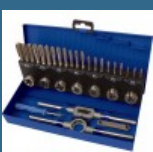

MAKITA DDF482RFE Masina de gaurit si insurubat cu 2 acumulatori Li-Ion, 18V, 3Ah, 62Nm

Cod produs:

DDF482RFE

preturile contin TVA 19%

Moment de rotatie maxim (Nm): 62

Caracteristici

Caracteristici tehnice:

Capacitate acumulator (V/Ah): 18 /3.0
Timp de incarcare acumulator (min): 22
Turatie in gol (rot/min): 0-1,900 / 0-600
Deschidere mandrina (mm): 1.5 -13
Capacitate de gaurire (mm)otel / lemn: 13 / 38
Moment de rotatie (Nm) : 62
Frana electrica: Da
Trepce mecanice de viteza: 2
Turatie variabila: Da
Inversor de sens: Da
Lumina de lucru: Da
Greutate conform EPTA (kg): 1.5

Set de livrare:

Acumulatori BL1830 (2 buc.)
Incarcator rapid DC18RC
Agatatoare de curea
Valiza de transport

Despre produs

Motor cu 4 poli si perii montate in forma de "V". Protectie ridicata impotriva prafului prin tehnologia Extreme Protection. Controlul electronic al turatiei permite selectarea vitezei optime de lucru. Mandrina rapida permite schimbarea usoara a accesoriilor. Angrenaj metalic pentru o durabilitate ridicata. Model compact si usor pentru o manevrabilitate ridicata. Maner cauciucat, moale pentru o prindere sigura si confort ridicat in utilizare. Lumina de lucru tip LED si duala.

50 lei

CROMWELL Set varfuri surubelnita pentru ingineri - 32 piese ENGINEERS SCREWDRIVER BIT SET 32 piese

86 lei

CROMWELL Set surubelite izolate VDE 1000V SET 7 piese

110 lei

CROMWELL Burghiu Jobber de mare viteza din otel - 41 piese 6-10 mm x0.1 mm HSS S/S R-FDRILL SET

306 lei

CROMWELL Set metric de Filetare M3-M12 HSS THREADING SETIN CASE 32 piese

733 lei