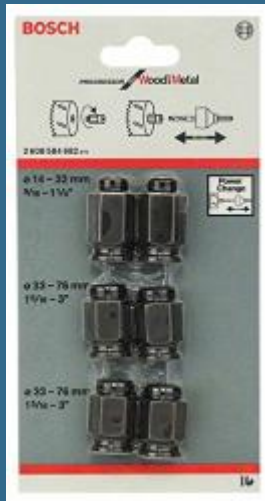

BOSCH Set 6 adaptoare de racordare pentru carotele Progressor BiMetal

Cod produs:

2608584682

preturile contin TVA 19%

Caracteristici

Despre produs

Set adaptor de trecere, 6 buc., pentru carote standard ale firmelor concurente (de exemplu Starrett, Baco, Lenox etc.) cu 2 adaptoare pentru Ø 14-30 mm (filet 1/2"-20UNF), 4 adaptoare pentru Ø 32-210 mm (filet 5/8"-18UNF)