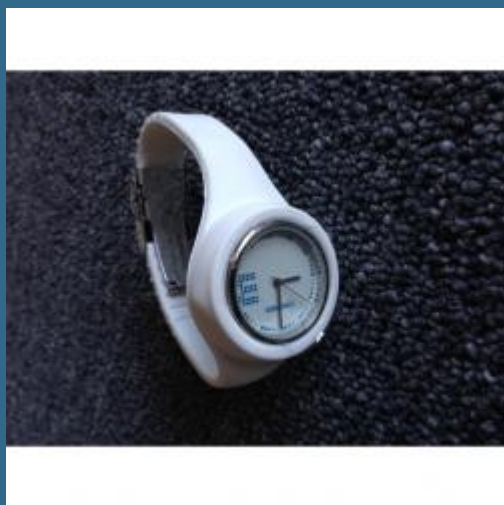

BOSCH Ceas de mana

Acest produs nu mai face parte din oferta shopexpert.ro
Va rugam sa navigati in meniul din stanga pentru oferta curenta.

Caracteristici

Despre produs