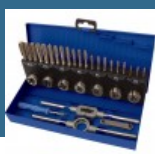

CROMWELL Set metric de Filetare M3-M12 HSS THREADING SETIN CASE 32 piese