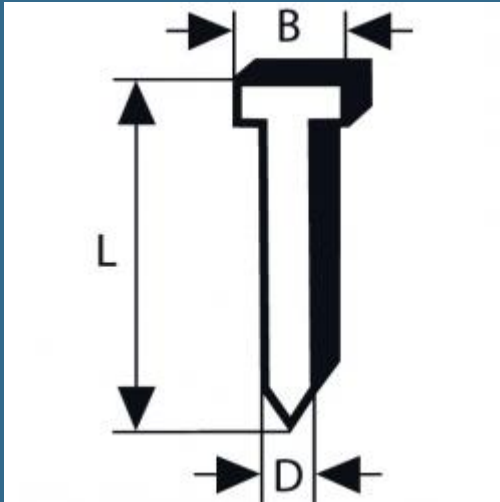

BOSCH Set 2000 cuie galvanizate SK64-20 G, 1.6x2.8x1.35x32 mm pentru GNH

Cod produs:

2608200528

preturile contin TVA 19%

Caracteristici

Detalii

Tip: SK64-20 G

Dimensiuni sarma mm: 1,6

Latime mm: 2,8

Grosime (gr.) mm: 1,35

Lungime mm: 32

Despre produs