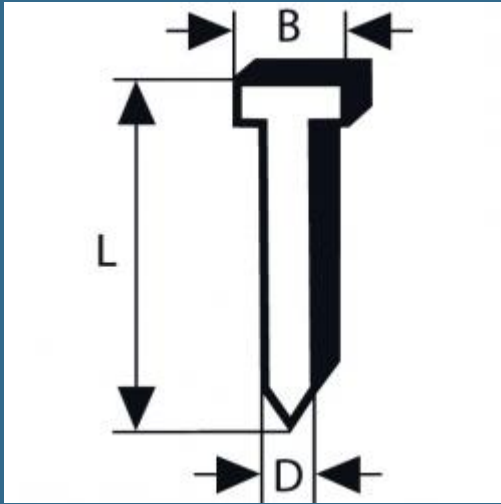

BOSCH Set 2000 cuie galvanizate SK64-20 G, 1.6x2.8x1.35x32 mm pentru GNH

Cod produs:

2608200528

preturile contin TVA 19%

Caracteristici

Detalii

Tip: SK64-20 G

Dimensiuni sarma mm: 1,6

Latime mm: 2,8

Grosime (gr.) mm: 1,35

Lungime mm: 32

Despre produs