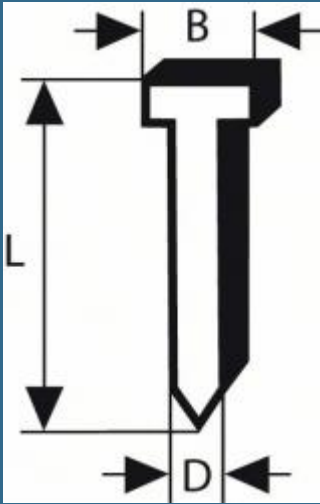

BOSCH Set 2000 cuie galvanizate SK64-20 G, 1.6x2.8x1.35x32 mm pentru GNH

Cod produs:

2608200528

preturile contin TVA 19%

Caracteristici

Detalii

Tip: SK64-20 G

Dimensiuni sarma mm: 1,6

Latime mm: 2,8

Grosime (gr.) mm: 1,35

Lungime mm: 32

Despre produs