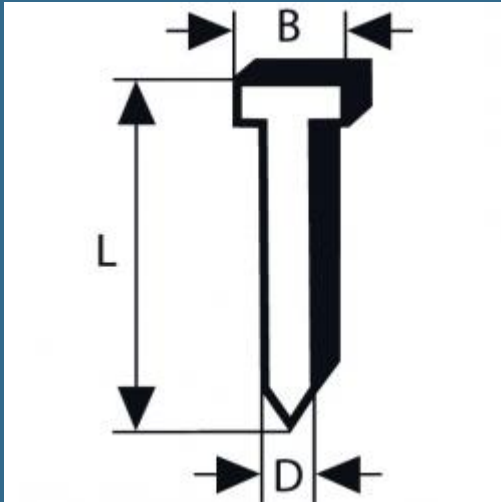

# BOSCH Set 2000 cuie galvanizate SK64-20 G, 1.6x2.8x1.35x32 mm pentru GNH

Cod produs:

2608200528

preturile contin TVA 19%

### Detalii

Tip: SK64-20 G

Dimensiuni sarma mm: 1,6

Latime mm: 2,8

Grosime (gr.) mm: 1,35

Lungime mm: 32