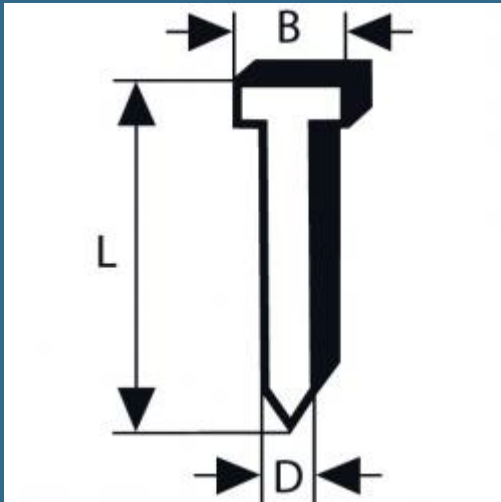

BOSCH Set 5000 cuie 30x1.2 mm pentru GSK 50

Cod produs:

2608200514

preturile contin TVA 19%

Caracteristici

Detalii

Tip: SK50 30G
Dimensiuni sarma mm: 1,2
Latime mm: 2,0
Grosime (gr.) mm: 1,00
Lungime mm: 30

Despre produs

1,2 mm, 30 mm, zincat