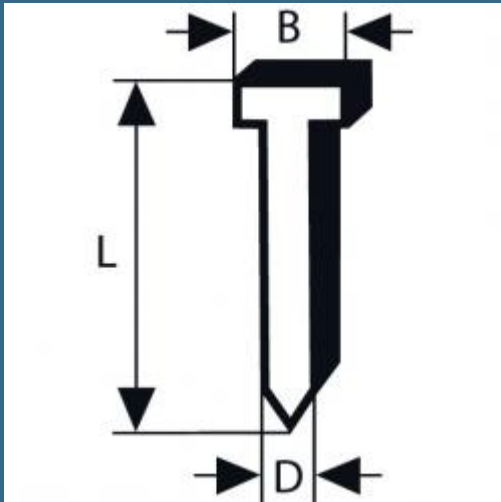

## BOSCH Set 5000 cuie 30x1.2 mm pentru GSK 50

Cod produs:

2608200514

preturile contin TVA 19%

#### Detalii

Tip: SK50 30G  
Dimensiuni sarma mm: 1,2  
Latime mm: 2,0  
Grosime (gr.) mm: 1,00  
Lungime mm: 30

#### Despre produs

1,2 mm, 30 mm, zincat