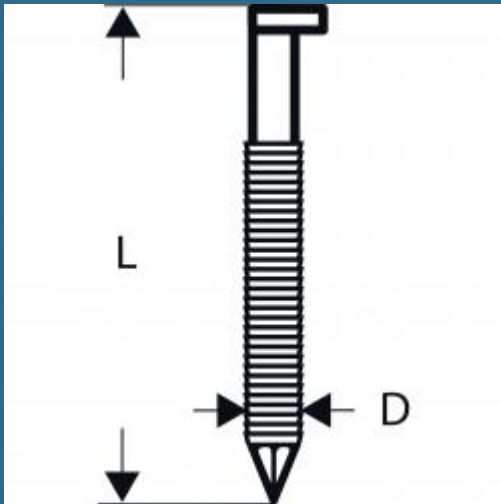

## BOSCH Set 2500 cuie semirotunde, striate 90x3.1 mm pentru GSN 90-34 DK

Cod produs:

2608200023

preturile contin TVA 19%

### Caracteristici

#### Detalii

Tip: SN34DK 90RG  
Diametrul tijei mm: 3,1  
Diametrul capului: 7.1 (forma D)  
Lungime mm: 90

#### Despre produs

3,1 mm, 90 mm, zincat, zimtat