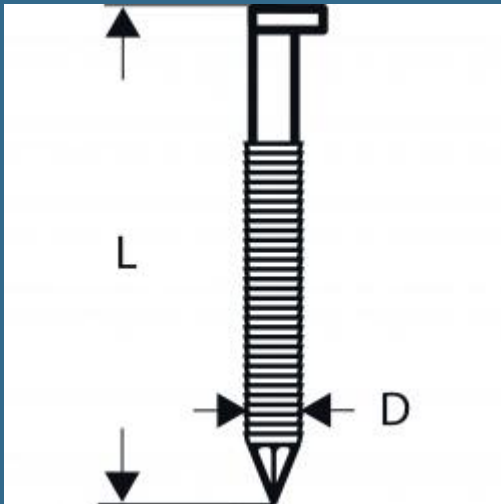

BOSCH Set 2500 cuie semirotunde, striate 90x3.1 mm pentru GSN 90-34 DK

Cod produs:

2608200023

preturile contin TVA 19%

Caracteristici

Detalii

Tip: SN34DK 90RG
Diametrul tijei mm: 3,1
Diametrul capului: 7.1 (forma D)
Lungime mm: 90

Despre produs

3,1 mm, 90 mm, zincat, zimtat