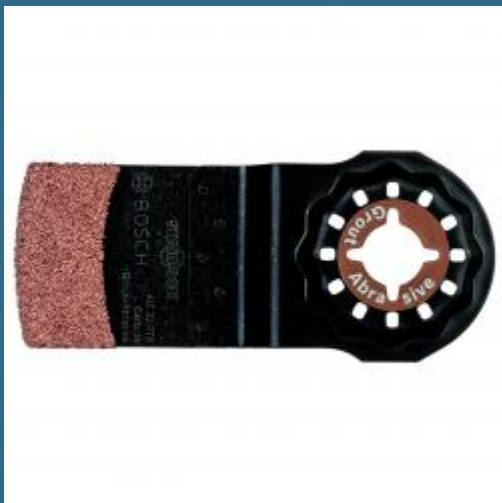

BOSCH AIZ32RT5 Panza Grout and Abrasive HM-RIFF 32x30 mm R50 (DIY) STARLOCK

Cod produs:

2609256C48

preturile contin TVA 19%

Caracteristici

Adecvat pentru

Materiale prelucrabile Beton, Material plastic

Despre produs

Detalii

Material Carbide-RIFF

Latime de lucru [mm] 32

Adâncime de lucru [mm] 30