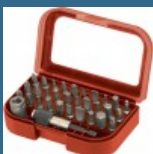

1295 lei

BOSCH ProCORE 18V + GAL1880CV Set 2 acumulatori Li-Ion, 18V, 8Ah + Incarcator rapid de 8Ah

1895 lei

MAKITA Caseta 28 biti Long Life, 50 mm

182 lei

CROMWELL Set 4 extractoare de suruburi

30 lei

CROMWELL Set varfuri surubelnita pentru ingineri - 32 piese ENGINEERS SCREWDRIVER BIT SET 32 piese