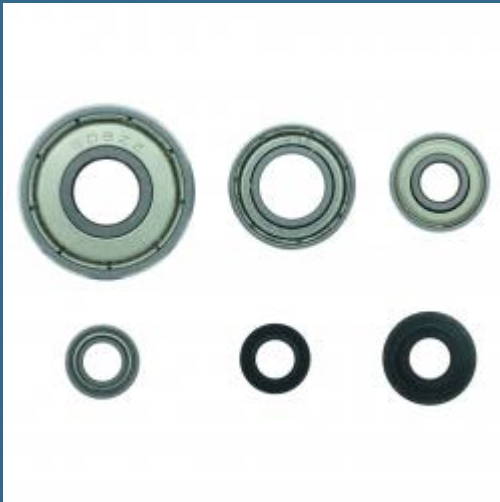

BOSCH Set rulmenti pentru freze cu rulment

Cod produs:

2608629391

preturile contin TVA 19%

Caracteristici

Set de livrare

- 1 x 9,5 mm x 4,76 mm + saiba
- 2 x 12,7 mm x 4,76 mm + saiba
- 1 x 16 mm x 8 mm
- 1 x 22 mm x 8 mm