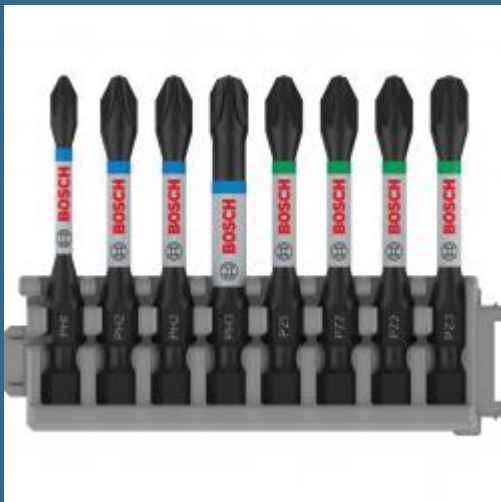

BOSCH Set 8 biti Impact Control 50 mm, PH-PZ

Cod produs:

2608522328

preturile contin TVA 19%

Caracteristici

Set de livrare

PH1, PH2 (3x), PH3, PZ2 (2x), PZ3, 50 mm

Despre produs