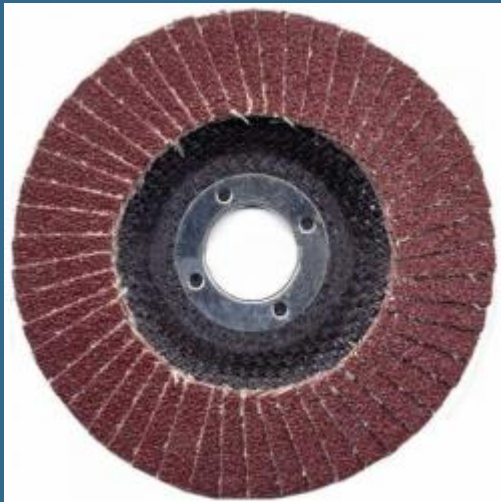

MAKITA Disc evantai 180 mm, R80 Si-Ca

Cod produs:

P-65436

preturile contin TVA 19%

Caracteristici

Detalii produs:

Pentru: ZIDARIE/PIATRA

Tip: INCLINAT

Granulatie: 80

Diametru exterior (mm): 180

Diametru interior (mm): 22.23

Compozitie: CARBURA DE SILICIU

Despre produs