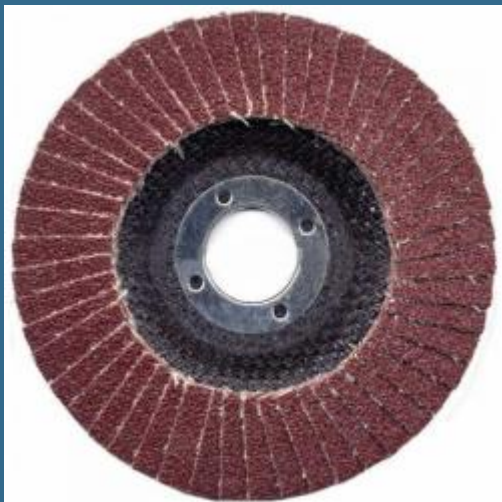

MAKITA Disc evantai 115 mm, R80

Cod produs:

P-65311

preturile contin TVA 19%

Caracteristici

Detalii produs:

Pentru: ZIDARIE/PIATRA

Tip: INCLINAT

Granulatie: 80

Diametru exterior (mm): 115

Diametru interior (mm): 22.23

Compozitie: CARBURA DE SILICIU

Despre produs