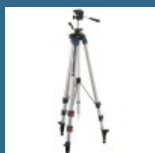

BOSCH BT 250 Stativ pentru constructii

483 lei