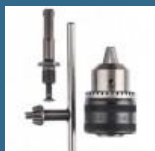

Mandrina rapida interschimbabila 2608572212

Miner suplimentar 2602025141

Valiza profesionala L-Boxx

+ **GLM 50 C Telemetru cu laser (50 m) cu Bluetooth**

Despre produs

Top Performance cu KickBack Control inteligent

Carcasa transmisiei din magneziu pentru robustete mai mare

Cablu cu prindere pe bila pentru prevenirea ruperilor de cablu
Placa rotativa de perii colectoare pentru aceeași putere la funcționarea spre dreapta și spre stânga
Cuplaj de suprasarcină pentru protejarea utilizatorului și a sculei electrice
Funcționare dreapta/stânga pentru eliberarea burghiilor blocate
Reglare fără trepte a turatiei pentru găurire curată
Buton de fixare regim de lucru continuu, fără efort
Mandrina interschimbabilă pentru trecerea rapidă de la găurirea cu percuție în beton la găurirea fără percuție în lemn și metal

Accesorii optionale

BOSCH Set 3 burghie SDS-PLUS-5X, 6/8/10 mm

50 lei

BOSCH Dalta 140x20 mm SDS-PLUS

56 lei

BOSCH Set 5 burghie SDS-PLUS-5X, 5/6/6/8/10 mm

78 lei

BOSCH Set 5 burghie SDS-PLUS-5X, 6/6/8/8/10 mm

80 lei

BOSCH Mandrina cu cheie 1.5-13 mm cu adaptor SDS-PLUS

93 lei

BOSCH Set 3 dalti SDS-PLUS

130 lei

BOSCH Set 10 burghie SDS-PLUS-5X, 6x50x110 mm

132 lei

BOSCH Burghiu cofraj SDS-PLUS 16x400 mm