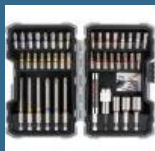

Accesorii optionale

BOSCH Set 25 biti Extra Hard 25 mm, PH2 in cutie Tic-Tac

44 lei

BOSCH Set 25 biti Extra Hard 25 mm, PZ2 in cutie Tic-Tac

44 lei

BOSCH Caseta 43 piese Extra Hard mixt cu chei tubulare

133 lei