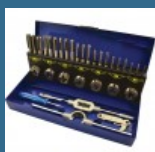

MAKITA DF001DW Masina de insurubat cu acumulator incorporat Li-Ion, 3.6 V, 4.5Nm + Set 81 de Accesorii si Valiza

Cod produs:

DF001DW

preturile contin TVA 19%

Cuplu maxim (Nm):4,5

Caracteristici

Caracteristici tehnice:

MAKITA Caseta 11 biti + adaptor

60 lei

MAKITA Caseta 31 biti + adaptor

70 lei

MAKITA Caseta 28 biti Long Life, 50 mm

182 lei

CROMWELL Set de pile-ac 16cm CUT 2 ASSORTED NEEDLE FILE SET (12)

47 lei

CROMWELL Set 6 extractoare de suruburi

48 lei

CROMWELL Set surubelnite cu Maner Combinat si Canelat VDE & ENGINEERS SCREWDRIVER SET 12 piese

118 lei

CROMWELL Set tarozi si filiere M3-M12 CARBON STEEL THREADING SET IN CASE 32PC