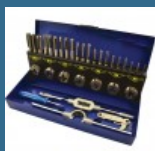

MAKITA DF001DW Masina de insurubat cu acumulator incorporat Li-Ion, 3.6 V, 4.5Nm + Set 81 de Accesorii si Valiza

Cod produs:

DF001DW

preturile contin TVA 19%

Cuplu maxim (Nm):4,5

Caracteristici

Caracteristici tehnice:

70 lei

MAKITA Caseta 28 biti Long Life, 50 mm

182 lei

CROMWELL Set de pile-ac 16cm CUT 2 ASSORTED NEEDLE FILE SET (12)

47 lei

CROMWELL Set 6 extractoare de suruburi

48 lei

CROMWELL Set surubelnite cu Maner Combinat si Canelat VDE & ENGINEERS
SCREWDRIVER SET 12 piese

118 lei

CROMWELL Set tarozi si filiere M3-M12 CARBON STEEL THREADING SET IN CASE 32PC

328 lei

CROMWELL Set Jobber HSS Cu canal ascutit - 41 piese SET OF 41 HSS DRILLS 6-10,00 mm x
0.1 mm

488 lei

CROMWELL Set mixt multifunctional 300 mm/12" 12"/300 mm MULTI-
FUNCTIONCOMBINATION SET