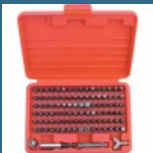

169 lei

MAKITA Incarcator Rapid Li-Ion, 14.4-18V, DC18RC

361 lei

CROMWELL Set 4 extractoare de suruburi

30 lei

CROMWELL Set pile de sculptura si pile-ac cu diamant 14cm DIAMOND RIFFLER & NEEDLE FILE SET 10 piese

98 lei

CROMWELL Set surubelite izolate VDE 1000V SET 7 piese

110 lei

CROMWELL Set Jobber HSS Cu canal ascutit - 19 piese SET OF 19 HSS DRILLS 1-10.00 mm x 0.5 mm

165 lei

CROMWELL Set varf surubelnita Master - 100 piese MASTER SCREWDRIVER BIT SET 1/4"x25 mm 100 piese

236 lei

CROMWELL Set metric de Filetare M3-M12 HSS THREADING SETIN CASE 32 piese

733 lei