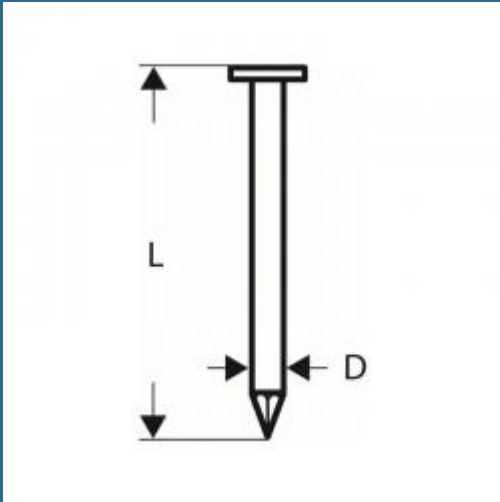

## BOSCH Set 3000 cuie galvanizate 38x3 mm pentru GCN 45-15

Cod produs:

2608200048

preturile contin TVA 19%

##### **Deatalii:**

Zincate la cald

Diametrul tijei (D) mm 3,0

Diametrul capului 9,5

Lungime (L) mm 38

Adecvat pentru lemn