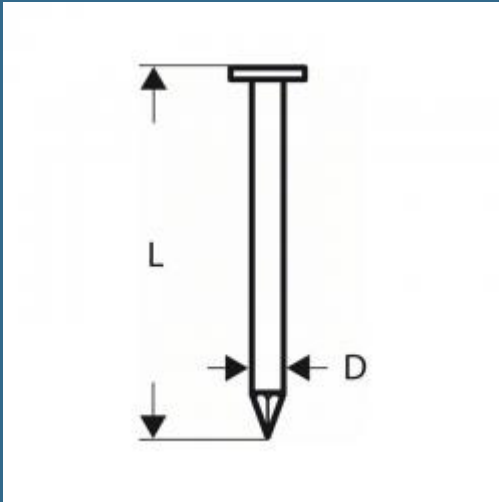

BOSCH Set 3000 cuie galvanizate 38x3 mm pentru GCN 45-15

Cod produs:

2608200048

preturile contin TVA 19%

Caracteristici

Despre produs

Deatalii:

Zincate la cald

Diametrul tijei (D) mm 3,0

Diametrul capului 9,5

Lungime (L) mm 38

Adecvat pentru lemn