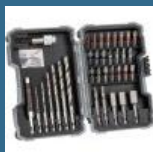

102 lei

BOSCH Caseta 35 piese Extra Hard mixt cu burghie de beton

142 lei

BOSCH Caseta 36 biti speciali + maner

157 lei

BOSCH Caseta 35 piese Extra Hard mixt cu burghie de otel

169 lei

BOSCH Caseta 35 piese Extra Hard mixt cu burghie de lemn