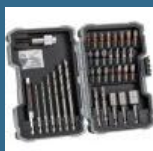

102 lei

BOSCH Caseta 35 piese Extra Hard mixt cu burghie de beton

142 lei

BOSCH Caseta 36 biti speciali + maner

157 lei

BOSCH Caseta 35 piese Extra Hard mixt cu burghie de otel

169 lei

BOSCH Caseta 35 piese Extra Hard mixt cu burghie de lemn