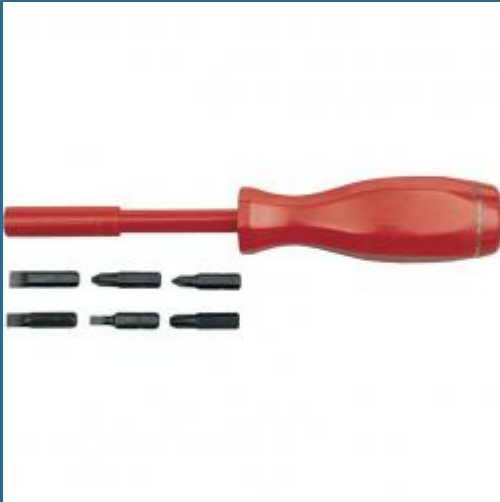

## CROMWELL Maner Kennedy 6-in-1 1/4" HEX BIT DRIVER SET C/W 6 BITS

Cod produs:

**KEN5737060K**

preturile contin TVA 19%

#### Dimensiuni ambalaj:

Lungime mm: 298

Latime mm: 98

Inaltime mm: 36

Greutate g: 203

#### Despre produs

Maner din plastic cu contur pentru confort imbunatatit, pentru control si forta mai mare. Depozitare in maner pentru pana la sase varfuri. Retentia magnetica a varfurilor. Clichet Actionare cu clichet ce poate fi comutata inainte, inapoi si pozitiv fixa de calitate industrialala. Lama din crom vanadiu cu finisaj deschis. Fix: Lama din otel cu crom vanadiu cu disc din plastic pentru a preveni distrugerea componentelor fragile. Se livreaza cu varfuri hexagonale de 25 mm lungime 6 mm (1/4?): Punct in cruce: Nr. 1 si 2. PZ: Nr. 1 si 2. Plat: 5 si 6 mm.