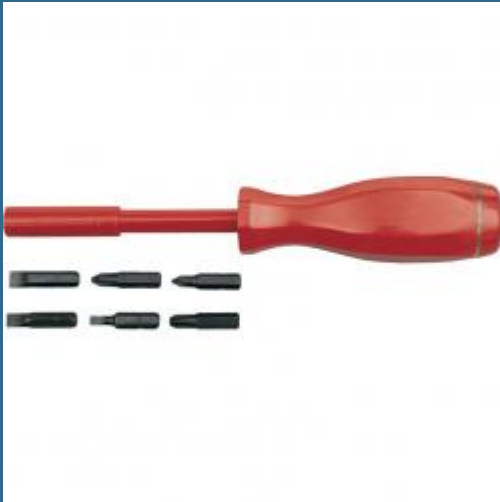

CROMWELL Maner Kennedy 6-in-1 1/4" HEX BIT DRIVER SET C/W 6 BITS

Cod produs:

KEN5737060K

preturile contin TVA 19%

Caracteristici

Dimensiuni ambalaj:

Lungime mm: 298

Latime mm: 98

Inaltime mm: 36

Greutate g: 203

Despre produs

Maner din plastic cu contur pentru confort imbunatatit, pentru control si forta mai mare. Depozitare in maner pentru pana la sase varfuri. Retentia magnetica a varfurilor. Clichet Actionare cu clichet ce poate fi comutata inainte, inapoi si pozitiv fixa de calitate industrialala. Lama din crom vanadiu cu finisaj deschis. Fix: Lama din otel cu crom vanadiu cu disc din plastic pentru a preveni distrugerea componentelor fragile. Se livreaza cu varfuri hexagonale de 25 mm lungime 6 mm (1/4?): Punct in cruce: Nr. 1 si 2. PZ: Nr. 1 si 2. Plat: 5 si 6 mm.