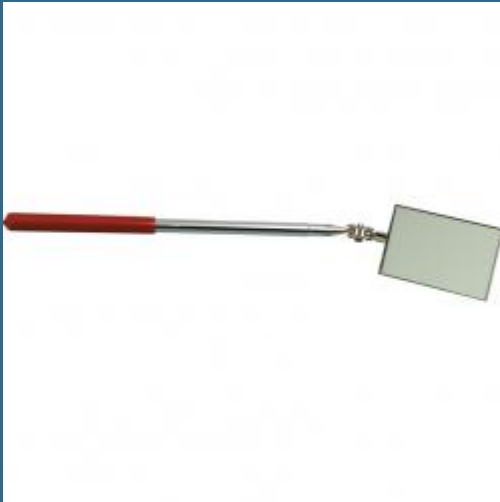

CROMWELL Oglinda de inspectie cu maner telescopic ADJ TELESCOPIC 3-1/2" REC. INSP. MIRROR

Cod produs:

KEN5185460K

preturile contin TVA 19%

Caracteristici

Dimensiuni ambalaj:

Lungime mm: 325

Latime mm: 80

Inaltime mm: 25

Greutate g: 130

Despre produs

imbinarea de bila si manseta cu pozitie universala, pastreaza oglinda fara distorsiuni in orice unghi. Manere telescopice cu finisaj lustruit placat cu crom.