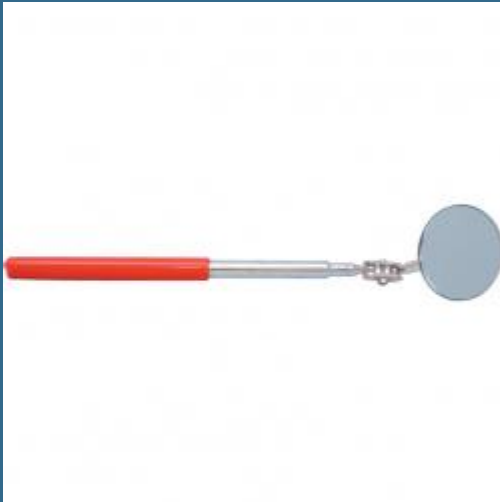

CROMWELL Oglinda de inspectie cu maner telescopic ADJ TELESCOPIC 2" DIA INSPECTION MIRROR

Cod produs:

KEN5185420K

preturile contin TVA 19%

Caracteristici

Dimensiuni ambalaj:

Lungime mm: 320

Latime mm: 80

Inaltime mm: 25

Greutate g: 96

Despre produs

imbinarea de bila si manseta cu pozitie universala, pastreaza oglinda fara distorsiuni in orice unghi. Manere telescopice cu finisaj lustruit placat cu crom. * Cu magnet de putere ridicata si clema de buzunar.