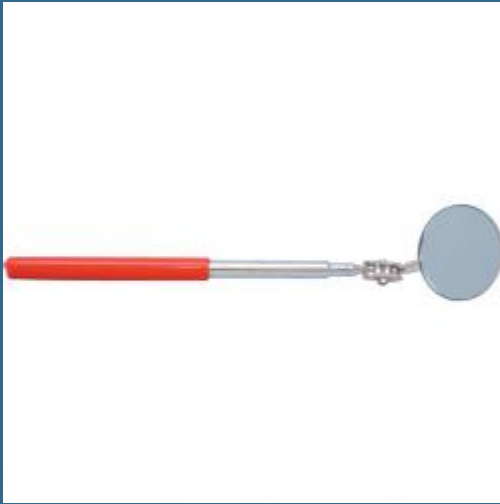

## CROMWELL Oglinda de inspectie cu maner telescopic ADJ TELESCOPIC 2" DIA INSPECTION MIRROR

Cod produs:

**KEN5185420K**

preturile contin TVA 19%

### Caracteristici

**Dimensiuni ambalaj:**

Lungime mm: 320

Latime mm: 80

Inaltime mm: 25

Greutate g: 96

**Despre produs**

imbinarea de bila si manseta cu pozitie universala, pastreaza oglinda fara distorsiuni in orice unghi. Manere telescopice cu finisaj lustruit placat cu crom. \* Cu magnet de putere ridicata si clema de buzunar.