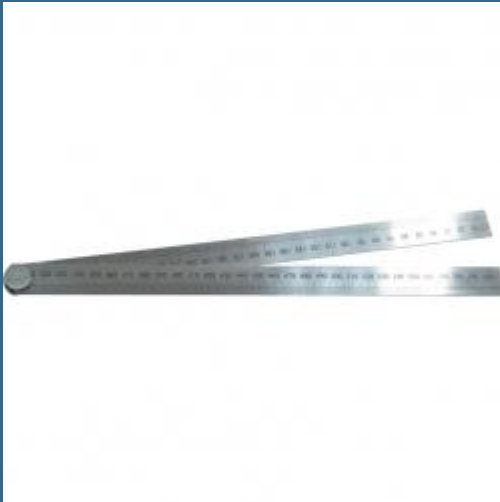

CROMWELL Rigla din otel pliabila 600 mm/24" FOLDING STEEL RULE

Cod produs:

KEN5182950K

preturile contin TVA 19%

Caracteristici

Dimensiuni ambraj:

Lungime mm: 295

Latime mm: 41

Inaltime mm: 6

Greutate g: 104

Despre produs

Aceasta rigla pliabila din otel este fabricata din arcuri de siguranta din otel inoxidabil cu un finisaj lustruit si este atat flexibil cat si imposibil de a rugini. Un dispozitiv de incredere, solid pentru un inginer. Este impartita in mm, si cm de o parte. Inch - subdivizat la 1/16", 1" pe cealalta fata.