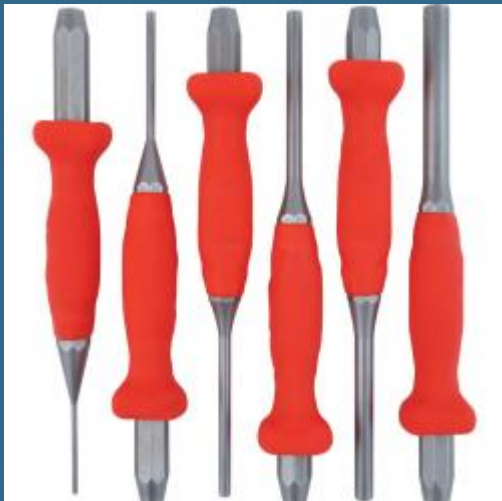

CROMWELL Centre Punch Set 2 - 8 mm (6 piece) 2-8 mm PARALLEL PIN PUNCHSET CUSHION GRIP (6 piese)

Cod produs:

KEN5182331K

preturile contin TVA 19%

Caracteristici

Dimensiuni ambalaj:

Lungime mm: 173

Latime mm: 140

Inaltime mm: 33

Greutate kg: 0.593

Despre produs

Ideal pentru extargerea bolturilor stranse din ansambluri mecanice sau pentru realinierea gaurilor pentru a se potrivi cu diblurile. Fabricat din otel crom vanadiu cu inalta rezistenta, cu gat octogonal cu rezistenta mare, cu manere capitonate cu aderenta mare, cu pungii de aer pentru absorbtia socurilor. Lungime totala: 150 mm (6"). sizez includ: (Diametru x Lungime) 2 mm x 150 mm 3 mm x 150 mm 4 mm x 150 mm 5 mm x 150 mm 6 mm x 150 mm 8 mm x 150 mm