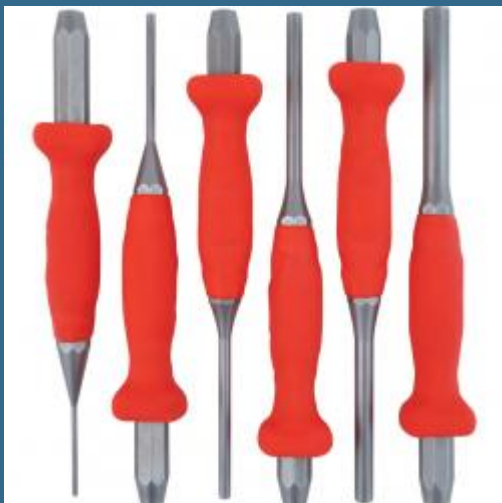

CROMWELL Centre Punch Set 2 - 8 mm (6 piece) 2-8 mm PARALLEL PIN PUNCHSET CUSHION GRIP (6 piese)

Cod produs:

KEN5182331K

preturile contin TVA 19%

Caracteristici

Dimensiuni ambalaj:

Lungime mm: 173

Latime mm: 140

Inaltime mm: 33

Greutate kg: 0.593

Despre produs

Ideal pentru extargerea bolturilor stranse din ansambluri mecanice sau pentru realinierea gaurilor pentru a se potrivi cu diblurile. Fabricat din otel crom vanadiu cu inalta rezistenta, cu gat octogonal cu rezistenta mare, cu manere capitonate cu aderenta mare, cu pungii de aer pentru absorbtia socurilor. Lungime totala: 150 mm (6"). sizez includ: (Diametru x Lungime) 2 mm x 150 mm 3 mm x 150 mm 4 mm x 150 mm 5 mm x 150 mm 6 mm x 150 mm 8 mm x 150 mm