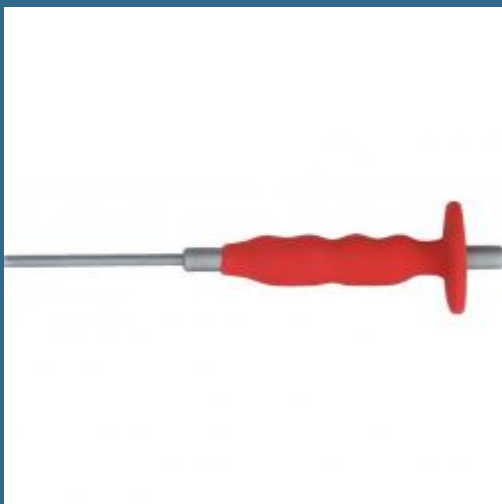

# CROMWELL Poanson pneumatice lungi paralele pentru extras bolturi 5 mm EX/LENGTH INSERTED PIN PUNCH CUSHION GRIP

Cod produs:

**KEN5182325K**

preturile contin TVA 19%

### Despre produs

Ideale pentru scoaterea bolturilor din ansambluri mecanice sau realinierea gaurilor pentru nituri. fabricat din otel intarit si calit. Cu maner pneumatic care absoarbe vibratiile si deflecteaza loviturile de ciocan gresite.