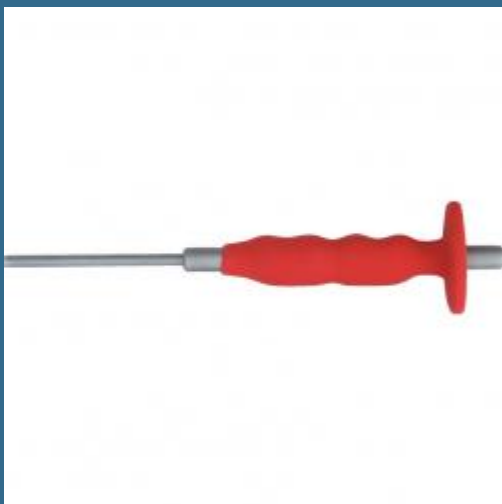

CROMWELL Poanson pneumatice lungi paralele pentru extras bolturi 5 mm EX/LENGTH INSERTED PIN PUNCH CUSHION GRIP

Cod produs:

KEN5182325K

preturile contin TVA 19%

Caracteristici

Dimensiuni ambraj:

Lungime mm: 200

Latime mm: 46

Inaltime mm: 46

Greutate g: 108

Despre produs

Ideale pentru scoaterea bolturilor din ansambluri mecanice sau realinierea gaurilor pentru nituri. fabricat din otel intarit si calit. Cu maner pneumatic care absoarbe vibratiile si deflectioneaza loviturile de ciocan gresite.