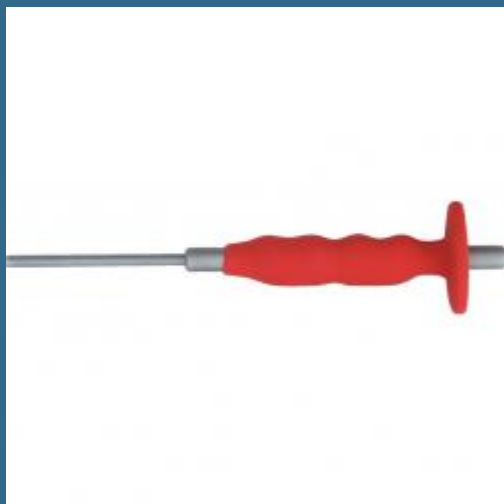

CROMWELL Poanson pneumatice lungi paralele pentru extras bolturi 5 mm EX/LENGTH INSERTED PIN PUNCH CUSHION GRIP

Cod produs:

KEN5182325K

preturile contin TVA 19%

Caracteristici

Dimensiuni ambraj:

Lungime mm: 200

Latime mm: 46

Inaltime mm: 46

Greutate g: 108

Despre produs

Ideale pentru scoaterea bolturilor din ansambluri mecanice sau realinierea gaurilor pentru nituri. fabricat din otel intarit si calit. Cu maner pneumatic care absoarbe vibratiile si deflectioneaza loviturile de ciocan gresite.