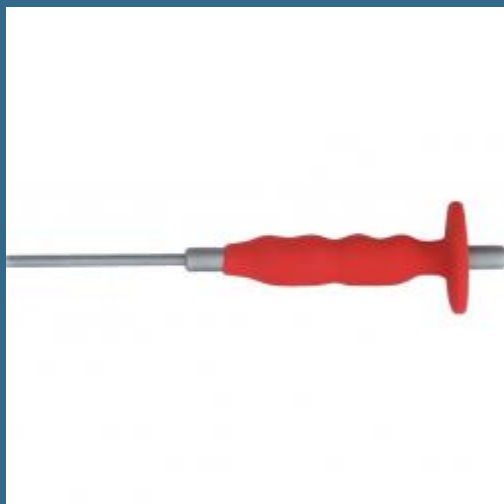

CROMWELL Poanson pneumatice lungi paralele pentru extras bolturi 5 mm EX/LENGTH INSERTED PIN PUNCH CUSHION GRIP

Cod produs:

KEN5182325K

preturile contin TVA 19%

Caracteristici

Dimensiuni ambraj:

Lungime mm: 200

Latime mm: 46

Inaltime mm: 46

Greutate g: 108

Despre produs

Ideale pentru scoaterea bolturilor din ansambluri mecanice sau realinierea gaurilor pentru nituri. fabricat din otel intarit si calit. Cu maner pneumatic care absoarbe vibratiile si deflecteaza loviturile de ciocan gresite.