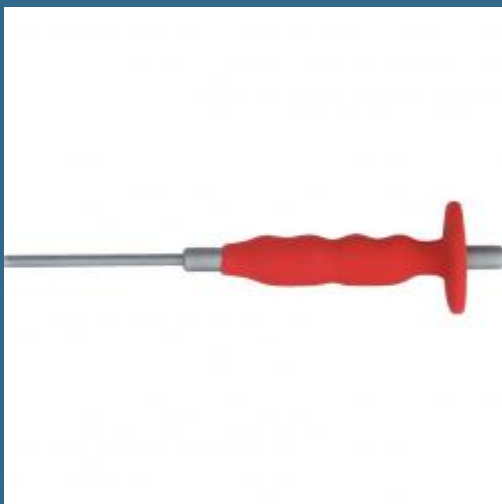

CROMWELL Poanson pneumatice lungi paralele pentru extras bolturi 4 mm EX/LENGTH INSERTED PIN PUNCH CUSHION GRIP

Cod produs:

KEN5182324K

preturile contin TVA 19%

Caracteristici

Dimensiuni ambraj:

Lungime mm: 190

Latime mm: 46

Inaltime mm: 46

Greutate g: 106

Despre produs

Ideale pentru scoaterea bolturilor din ansambluri mecanice sau realinierea gaurilor pentru nituri. fabricat din otel intarit si calit. Cu maner pneumatic care absoarbe vibratiile si deflecteaza loviturile de ciocan gresite.