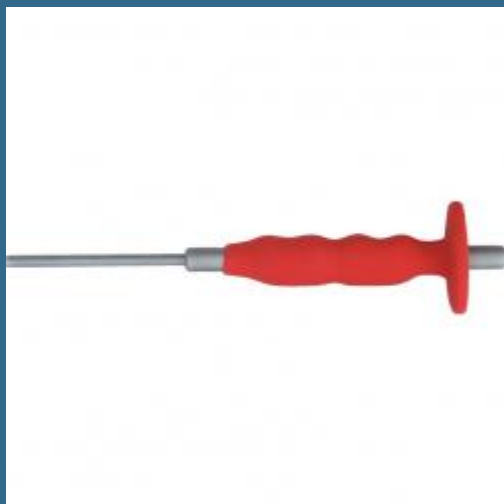

# CROMWELL Poanson pneumatice lungi paralele pentru extras bolturi 4 mm EX/LENGTH INSERTED PIN PUNCH CUSHION GRIP

Cod produs:

**KEN5182324K**

preturile contin TVA 19%

### Dimensiuni ambraj:

Lungime mm: 190

Latime mm: 46

Inaltime mm: 46

Greutate g: 106

### Despre produs

Ideale pentru scoaterea bolturilor din ansambluri mecanice sau realinierea gaurilor pentru nituri. fabricat din otel intarit si calit. Cu maner pneumatic care absoarbe vibratiile si deflectioneaza loviturile de ciocan gresite.