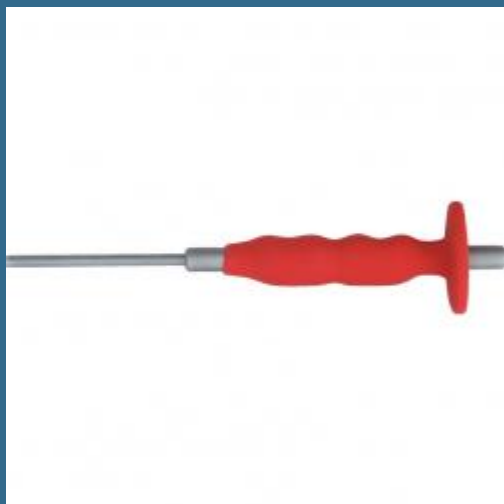

CROMWELL Poanson pneumatice lungi paralele pentru extras bolturi 4 mm EX/LENGTH INSERTED PIN PUNCH CUSHION GRIP

Cod produs:

KEN5182324K

preturile contin TVA 19%

Caracteristici

Dimensiuni ambraj:

Lungime mm: 190

Latime mm: 46

Inaltime mm: 46

Greutate g: 106

Despre produs

Ideale pentru scoaterea bolturilor din ansambluri mecanice sau realinierea gaurilor pentru nituri. fabricat din otel intarit si calit. Cu maner pneumatic care absoarbe vibratiile si deflectioneaza loviturile de ciocan gresite.