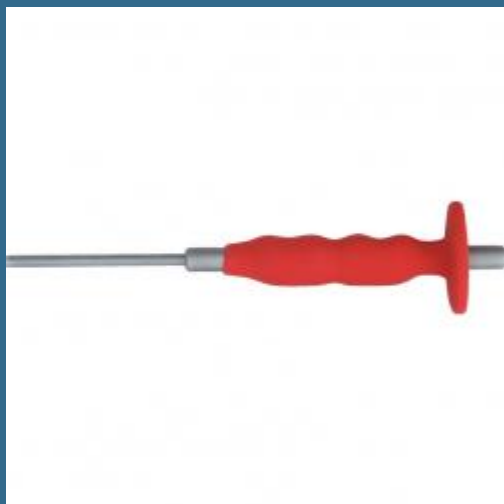

## CROMWELL Poanson pneumatice lungi paralele pentru extras bolturi 4 mm EX/LENGTH INSERTED PIN PUNCH CUSHION GRIP

Cod produs:

KEN5182324K

preturile contin TVA 19%

### Caracteristici

**Dimensiuni ambraj:**

Lungime mm: 190

Latime mm: 46

Inaltime mm: 46

Greutate g: 106

**Despre produs**

Ideale pentru scoaterea bolturilor din ansambluri mecanice sau realinierea gaurilor pentru nituri. fabricat din otel intarit si calit. Cu maner pneumatic care absoarbe vibratiile si deflecteaza loviturile de ciocan gresite.