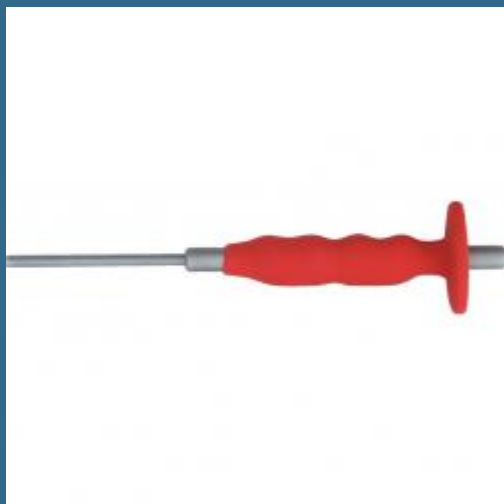

CROMWELL Poanson pneumatice lungi paralele pentru extras bolturi 4 mm EX/LENGTH INSERTED PIN PUNCH CUSHION GRIP

Cod produs:

KEN5182324K

preturile contin TVA 19%

Caracteristici

Dimensiuni ambalaj:

Lungime mm: 190

Latime mm: 46

Inaltime mm: 46

Greutate g: 106

Despre produs

Ideale pentru scoaterea bolturilor din ansambluri mecanice sau realinierea gaurilor pentru nituri. fabricat din otel intarit si calit. Cu maner pneumatic care absoarbe vibratiile si deflectioneaza loviturile de ciocan gresite.