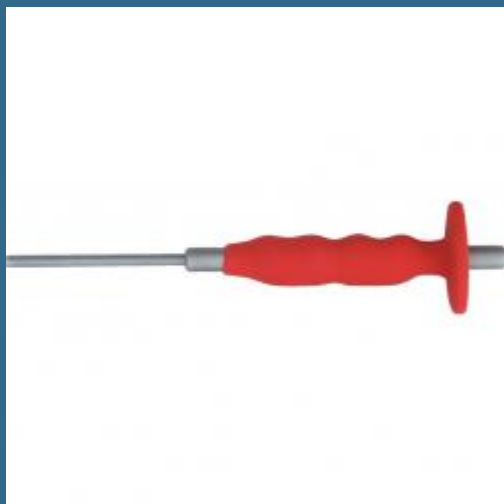

# CROMWELL Poanson pneumatice lungi paralele pentru extras bolturi 4 mm EX/LENGTH INSERTED PIN PUNCH CUSHION GRIP

Cod produs:

**KEN5182324K**

preturile contin TVA 19%

### Dimensiuni ambraj:

Lungime mm: 190

Latime mm: 46

Inaltime mm: 46

Greutate g: 106

### Despre produs

Ideale pentru scoaterea bolturilor din ansambluri mecanice sau realinierea gaurilor pentru nituri. fabricat din otel intarit si calit. Cu maner pneumatic care absoarbe vibratiile si deflectioneaza loviturile de ciocan gresite.