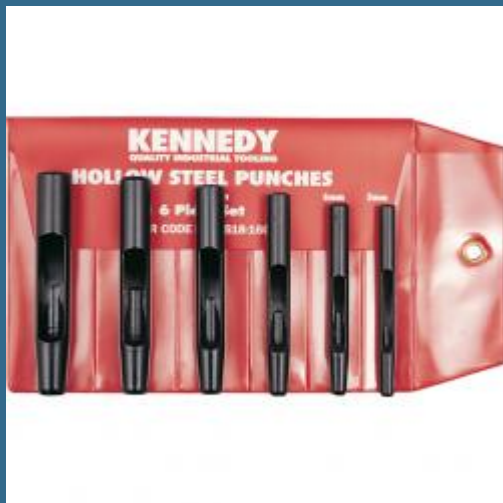

CROMWELL Poanson cave cu coada dreapta - Seturi HOLLOW PUNCH SET 5-12 mm (6 piese)

Cod produs:

KEN5181600K

preturile contin TVA 19%

Caracteristici

Dimensiuni ambalaj:

Lungime mm: 150

Latime mm: 55

Inaltime mm: 37

Greutate g: 460

Despre produs

Fabricate din otel carbon intarit. Datorita evacuarii prin intermediul corpului a materialului extras, acestea sunt ideale pentru realizarea unor gauri cu margine clara in piele, lemn, plastic, carton si hartie. Seturi poansoane cave Livrate cu huse rezistente din PVC de buzunar, cu fixare prin legatura.