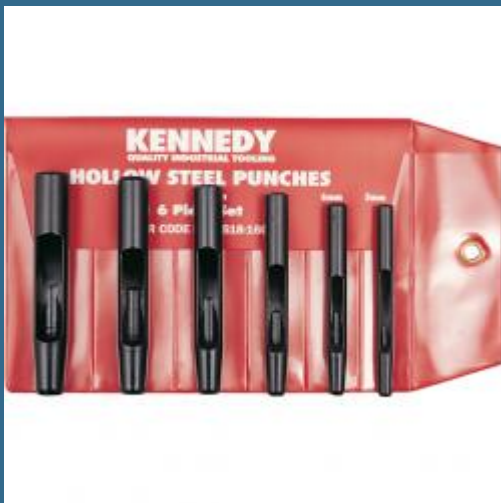

## CROMWELL Poanson cave cu coada dreapta - Seturi HOLLOW PUNCH SET 5-12 mm (6 piese)

Cod produs:

KEN5181600K

preturile contin TVA 19%

### Caracteristici

**Dimensiuni ambalaj:**

Lungime mm: 150

Latime mm: 55

Inaltime mm: 37

Greutate g: 460

**Despre produs**

Fabricate din otel carbon intarit. Datorita evacuarii prin intermediul corpului a materialului extras, acestea sunt ideale pentru realizarea unor gauri cu margine clara in piele, lemn, plastic, carton si hartie. Seturi poansoane cave Livrate cu huse rezistente din PVC de buzunar, cu fixare prin legatura.