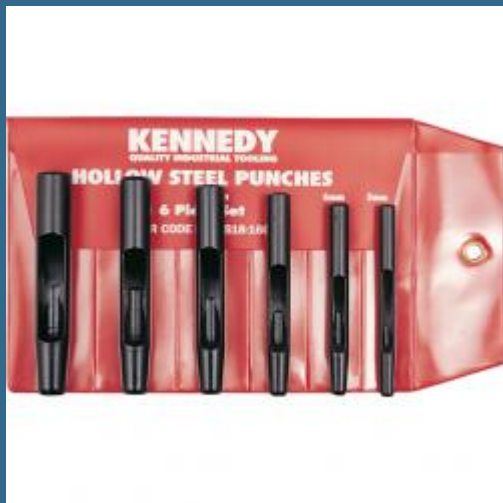

## CROMWELL Poanson cave cu coada dreapta - Seturi HOLLOW PUNCH SET 5-12 mm (6 piese)

Cod produs:

KEN5181600K

preturile contin TVA 19%

### Caracteristici

**Dimensiuni ambraj:**

Lungime mm: 150

Latime mm: 55

Inaltime mm: 37

Greutate g: 460

**Despre produs**

Fabricate din otel carbon intarit. Datorita evacuarii prin intermediul corpului a materialului extras, acestea sunt ideale pentru realizarea unor gauri cu margine clara in piele, lemn, plastic, carton si hartie. Seturi poansoane cave Livrate cu huse rezistente din PVC de buzunar, cu fixare prin legatura.