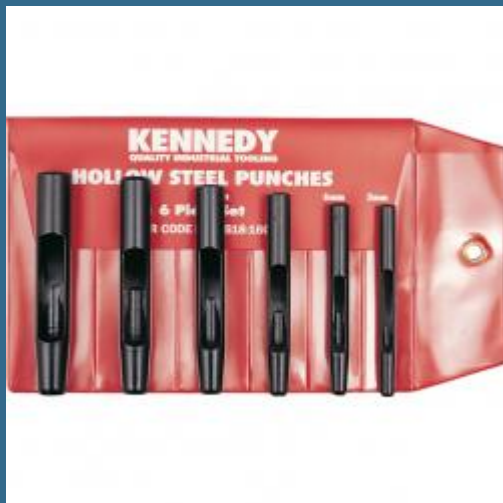

CROMWELL Poanson cave cu coada dreapta - Seturi HOLLOW PUNCH SET 5-12 mm (6 piese)

Cod produs:

KEN5181600K

preturile contin TVA 19%

Caracteristici

Dimensiuni ambraj:

Lungime mm: 150

Latime mm: 55

Inaltime mm: 37

Greutate g: 460

Despre produs

Fabricate din otel carbon intarit. Datorita evacuarii prin intermediul corpului a materialului extras, acestea sunt ideale pentru realizarea unor gauri cu margine clara in piele, lemn, plastic, carton si hartie. Seturi poansoane cave Livrate cu huse rezistente din PVC de buzunar, cu fixare prin legatura.