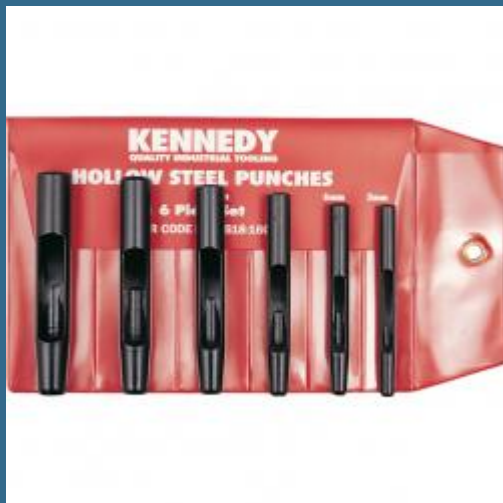

CROMWELL Poanson cave cu coada dreapta - Seturi HOLLOW PUNCH SET 5-12 mm (6 piese)

Cod produs:

KEN5181600K

preturile contin TVA 19%

Caracteristici

Dimensiuni ambalaj:

Lungime mm: 150

Latime mm: 55

Inaltime mm: 37

Greutate g: 460

Despre produs

Fabricate din otel carbon intarit. Datorita evacuarii prin intermediul corpului a materialului extras, acestea sunt ideale pentru realizarea unor gauri cu margine clara in piele, lemn, plastic, carton si hartie. Seturi poansoane cave Livrate cu huse rezistente din PVC de buzunar, cu fixare prin legatura.