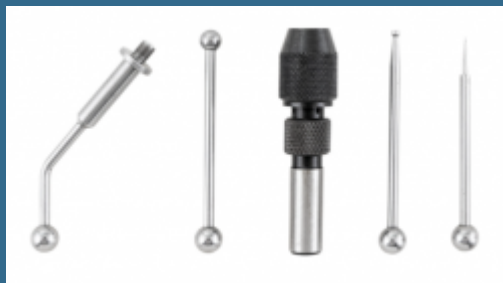

## CROMWELL Indicator de margine si centru - set de 5 piese EDGE & CENTRE FINDER SET(5 piese)

Cod produs:

**KEN5181500K**

preturile contin TVA 19%

#### Dimensiuni ambalaj:

Lungime mm: 135

Latime mm: 125

Inaltime mm: 17

Greutate g: 115

#### Despre produs

Este alcatuit dintr-un manson si patru brate de contact. Creat pentru a verifica deplasarea in afara sau concentricitatea, pozitia dreapta sau aliniamentul. Va indica pozitia unui punct de date pe o componenta sau accesoriu de la linia centrala a arborelui unei masini. Adecvat pentru prese de foraj, strunguri, masini de frezat, burghie, etc. Continut: Mandrina Corp Universal Indicator Holder Varf in ac Contact bila Contact disc