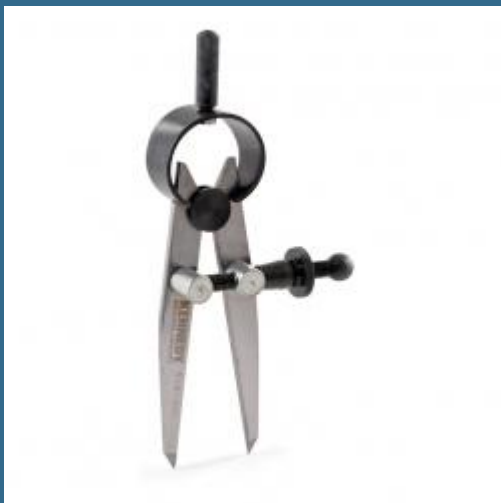

CROMWELL Divizor cu arc 3" SPRING TYPE DIVIDERS-SOLID NUT

Cod produs:

KEN5180030K

preturile contin TVA 19%

Caracteristici

Dimensiuni amblaj:

Lungime mm: 128

Latime mm: 61

Inaltime mm: 16

Greutate g: 65

Despre produs

Fabricate din otel polizat de inalta calitate. Varfuri polizate, surub fin de ajustare montat de-a curmezisul picioarelor pentru a seta distanta intre cele doua puncte. Conectate cu un cerc de arc cu o extensie zimtata atasata pentru a fi folosita cand se piloteaza divizorul. Folosite pentru marcarea arcurilor si cercurilor. O gaura superficial in centru mentine piciorul pivotant in centru pentru marcare.