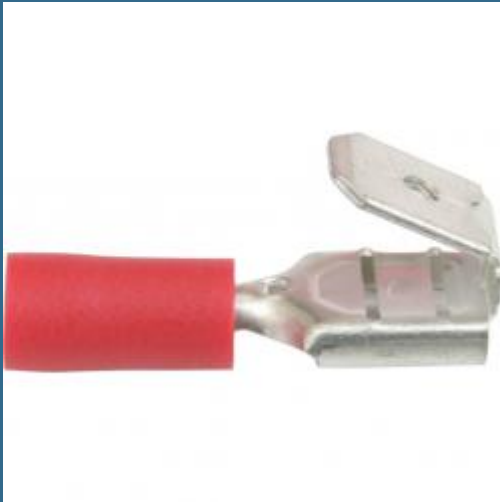

CROMWELL Conectori i - Terminale cu conector cu clema 6.3 mm RED PIGGY BACK PUSH ON (Set de 100)

Cod produs:

KEN5153730K

preturile contin TVA 19%

Caracteristici

Dimensiuni ambalaj:

Lungime mm: 110

Latime mm: 105

Inaltime mm: 24

Greutate g: 131

Despre produs

Standard Conectori durabili si economici din cupru sau alama. Realizati dintr-o singura piesa. Cositoriti electronic pentru protectia impotriva coroziunii. Izolati mansoane din vinil cu cod de culoare si cu intrare larga. Toate terminalele de deconectare sunt livrate cu manson din cupru anti-vibratie Terminale cu conector cu clema Cantitate in pachet: 100.