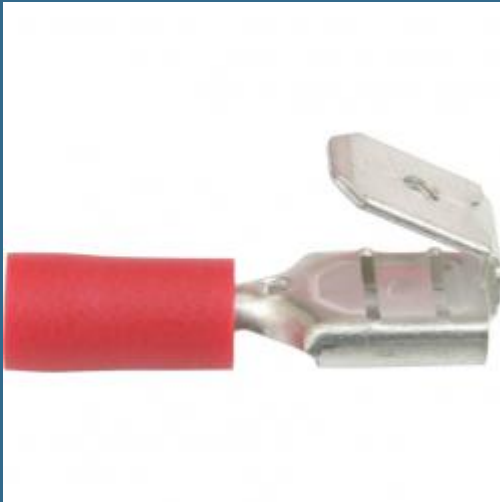

## CROMWELL Conectori i - Terminale cu conector cu clema 6.3 mm RED PIGGY BACK PUSH ON (Set de 100)

Cod produs:

**KEN5153730K**

preturile contin TVA 19%

### Caracteristici

**Dimensiuni ambalaj:**

Lungime mm: 110

Latime mm: 105

Inaltime mm: 24

Greutate g: 131

**Despre produs**

Standard Conectori durabili si economici din cupru sau alama. Realizati dintr-o singura piesa. Cositoriti electronic pentru protectia impotriva coroziunii. Izolati mansoane din vinil cu cod de culoare si cu intrare larga. Toate terminalele de deconectare sunt livrate cu manson din cupru anti-vibratie Terminale cu conector cu clema Cantitate in pachet: 100.