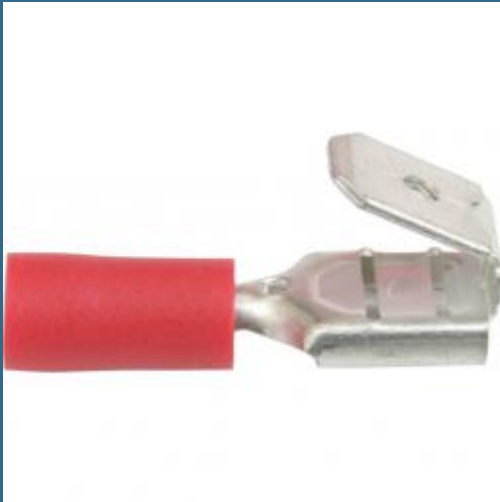

## CROMWELL Conectori i - Terminale cu conector cu clema 6.3 mm RED PIGGY BACK PUSH ON (Set de 100)

Cod produs:

**KEN5153730K**

preturile contin TVA 19%

#### Despre produs

Standard Conectori durabili si economici din cupru sau alama. Realizati dintr-o singura piesa. Cositoriti electronic pentru protectia impotriva corozionii. Izolati mansoane din vinil cu cod de culoare si cu intrare larga. Toate terminalele de deconectare sunt livrate cu manson din cupru anti-vibratie Terminale cu conector cu clema Cantitate in pachet: 100.