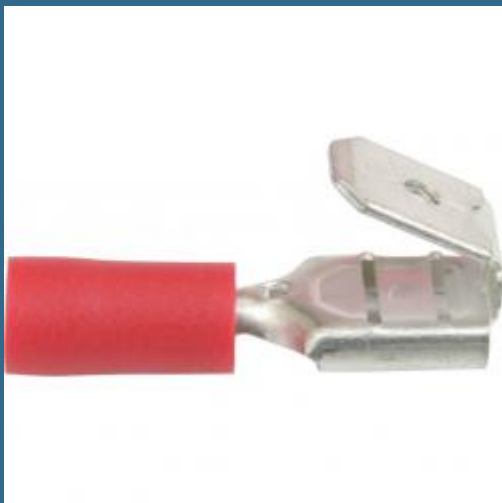

CROMWELL Conectori i - Terminale cu conector cu clema 6.3 mm RED PIGGY BACK PUSH ON (Set de 100)

Cod produs:

KEN5153730K

preturile contin TVA 19%

Caracteristici

Dimensiuni ambalaj:

Lungime mm: 110

Latime mm: 105

Inaltime mm: 24

Greutate g: 131

Despre produs

Standard Conectori durabili si economici din cupru sau alama. Realizati dintr-o singura piesa. Cositoriti electronic pentru protectia impotriva coroziunii. Izolati mansoane din vinil cu cod de culoare si cu intrare larga. Toate terminalele de deconectare sunt livrate cu manson din cupru anti-vibratie Terminale cu conector cu clema Cantitate in pachet: 100.