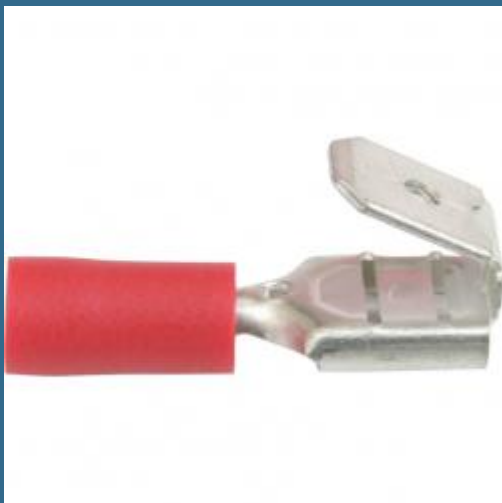

CROMWELL Conectori i - Terminale cu conector cu clema 6.3 mm RED PIGGY BACK PUSH ON (Set de 100)

Cod produs:

KEN5153730K

preturile contin TVA 19%

Caracteristici

Dimensiuni ambalaj:

Lungime mm: 110

Latime mm: 105

Inaltime mm: 24

Greutate g: 131

Despre produs

Standard Conectori durabili si economici din cupru sau alama. Realizati dintr-o singura piesa. Cositoriti electronic pentru protectia impotriva coroziunii. Izolati mansoane din vinil cu cod de culoare si cu intrare larga. Toate terminalele de deconectare sunt livrate cu manson din cupru anti-vibratie Terminale cu conector cu clema Cantitate in pachet: 100.