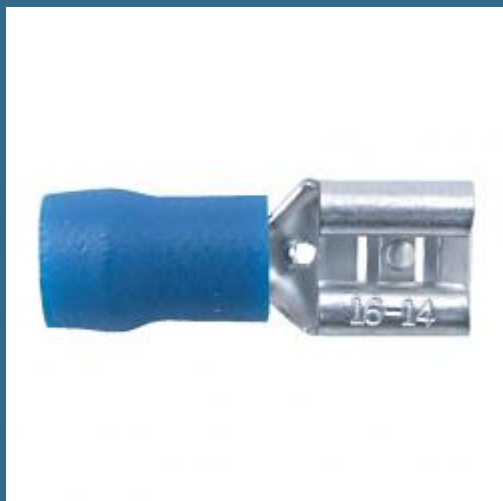

CROMWELL Conectori i - Terminale cu Conector Mama cu impingere 6.30 mm WIDE BLUE FEMALE PUSH-ON (Set de 100)

Cod produs:

KEN5153010K

preturile contin TVA 19%

Caracteristici

Dimensiuni ambalaj:

Lungime mm: 120

Latime mm: 105

Inaltime mm: 18

Greutate g: 101

Despre produs

Standard Conectori durabili si economici din cupru sau alama. Realizati dintr-o singura piesa. Cositoriti electronic pentru protectia impotriva coroziunii. Izolati mansoane din vinil cu cod de culoare si cu intrare larga. Toate terminalele de deconectare sunt livrate cu manson din cupru anti-vibratie Terminale cu Conector Mama cu impingere Cantitate in pachet: 100.