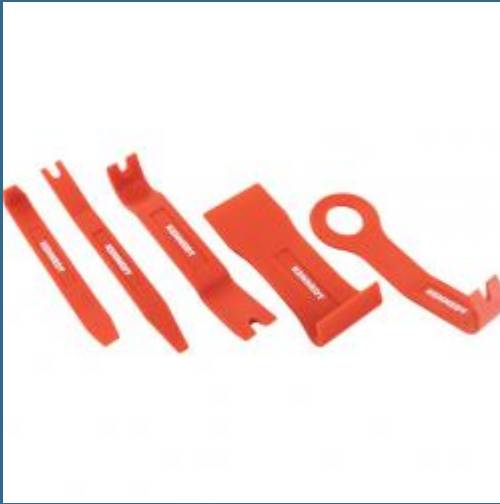

CROMWELL Set 5 piese pentru debavurare si izolare TRIM & UPHOLSTERY TOOL SET 5PCS

Cod produs:

KEN5031510K

preturile contin TVA 19%

Caracteristici

Dimensiuni ambalaj:

Lungime mm: 305

Latime mm: 285

Inaltime mm: 53

Greutate g: 362

Despre produs

Set de 5 buc de instrumente de parghii inclinate concepute pentru indepartarea usoara a pieselor de asamblare a unui vehicul, a mururilor si a butucului de roata. Ideal pentru utilizarea in interiorul si exteriorul vehiculului, instrumentele sunt fabricate din material plastic, pentru a evita zgarierea metalului, lemnului sau materialului de tapiterie.