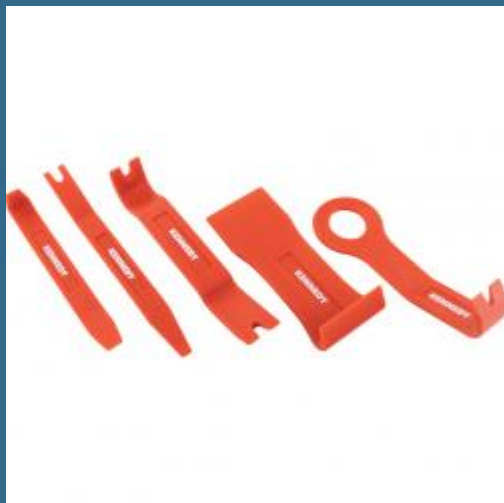

CROMWELL Set 5 piese pentru debavurare si izolare TRIM & UPHOLSTERY TOOL SET 5PCS

Cod produs:

KEN5031510K

preturile contin TVA 19%

Caracteristici

Dimensiuni ambalaj:

Lungime mm: 305

Latime mm: 285

Inaltime mm: 53

Greutate g: 362

Despre produs

Set de 5 buc de instrumente de parghii inclinate concepute pentru indepartarea usoara a pieselor de asamblare a unui vehicul, a mururilor si a butucului de roata. Ideal pentru utilizarea in interiorul si exteriorul vehiculului, instrumentele sunt fabricate din material plastic, pentru a evita zgarierea metalului, lemnului sau materialului de tapiterie.