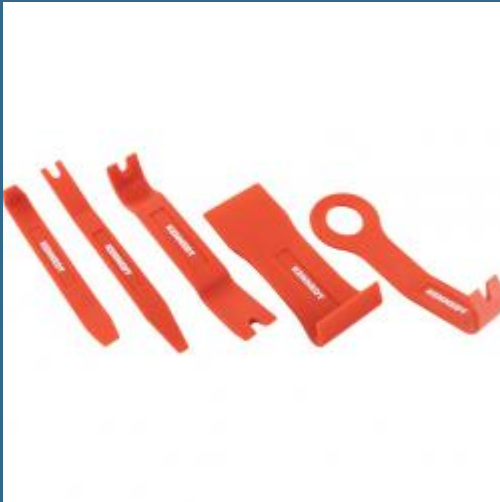

CROMWELL Set 5 piese pentru debavurare si izolare TRIM & UPHOLSTERY TOOL SET 5PCS

Cod produs:

KEN5031510K

preturile contin TVA 19%

Caracteristici

Dimensiuni ambalaj:

Lungime mm: 305

Latime mm: 285

Inaltime mm: 53

Greutate g: 362

Despre produs

Set de 5 buc de instrumente de parghii inclinate concepute pentru indepartarea usoara a pieselor de asamblare a unui vehicul, a mururilor si a butucului de roata. Ideal pentru utilizarea in interiorul si exteriorul vehiculului, instrumentele sunt fabricate din material plastic, pentru a evita zgarierea metalului, lemnului sau materialului de tapiterie.