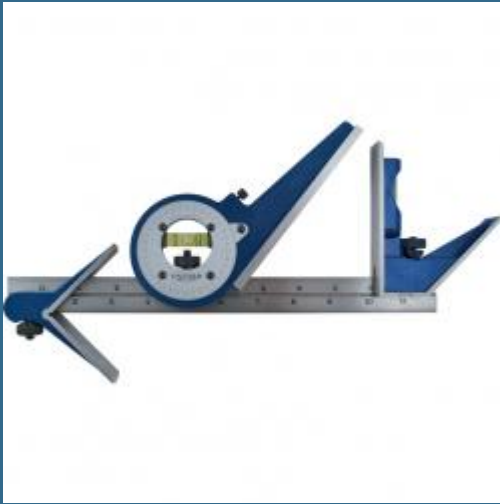

CROMWELL Set mixt multifunctional 12" /300 mm 12"/300 mm MULTI-FUNCTIONCOMBINATION SET

Cod produs:

OXD3303850K

preturile contin TVA 19%

Caracteristici

Dimensiuni ambalaj:

Lungime mm: 319

Latime mm: 136

Inaltime mm: 39

Greutate kg: 1.458

Despre produs

Fete complet calite si cu punct de referinta pentru a rezista uzurii. Raportorul montat central permite vizualizare nerestrictionata. Rigne de mare precizie cu gradatii gravate adanc pe ambele laturi pentru o citire mai facila si o durata de viata mai lunga. Raportorul are o scara completa de 360°, gradata de la 0 la 180°, inclusiv sticla. Capul patrat ofera un unghi fix de 90°, pentru gasirea centrului barelor laminate rotunde cu diametrul de pana la 120 mm.