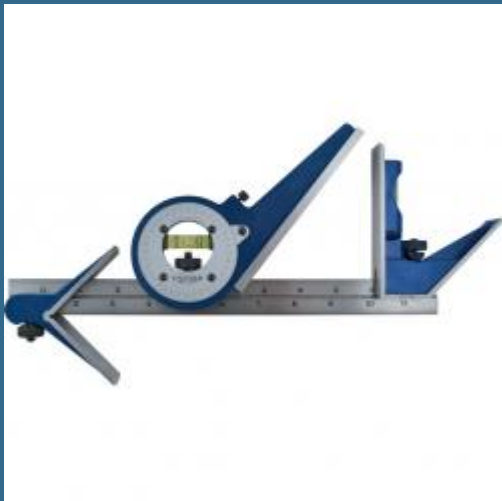

CROMWELL Set mixt multifunctional 12" /300 mm 12"/300 mm MULTI-FUNCTIONCOMBINATION SET

Cod produs:

OXD3303850K

preturile contin TVA 19%

Caracteristici

Dimensiuni ambalaj:

Lungime mm: 319

Latime mm: 136

Inaltime mm: 39

Greutate kg: 1.458

Despre produs

Fete complet calite si cu punct de referinta pentru a rezista uzurii. Raportorul montat central permite vizualizare nerestrictionata. Rigne de mare precizie cu gradatii gravate adanc pe ambele laturi pentru o citire mai facila si o durata de viata mai lunga. Raportorul are o scara completa de 360°, gradata de la 0 la 180°, inclusiv sticla. Capul patrat ofera un unghi fix de 90°, pentru gasirea centrului barelor laminate rotunde cu diametrul de pana la 120 mm.