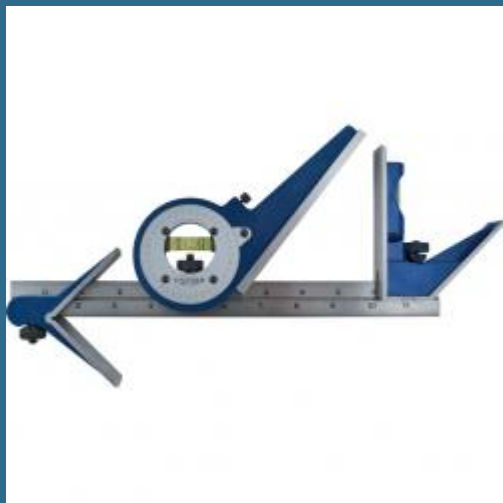

CROMWELL Set mixt multifunctional 12" /300 mm 12"/300 mm MULTI-FUNCTIONCOMBINATION SET

Cod produs:

OXD3303850K

preturile contin TVA 19%

Caracteristici

Dimensiuni ambalaj:

Lungime mm: 319

Latime mm: 136

Inaltime mm: 39

Greutate kg: 1.458

Despre produs

Fete complet calite si cu punct de referinta pentru a rezista uzurii. Raportorul montat central permite vizualizare nerestrictionata. Rigne de mare precizie cu gradatii gravate adanc pe ambele laturi pentru o citire mai facila si o durata de viata mai lunga. Raportorul are o scara completa de 360°, gradata de la 0 la 180°, inclusiv sticla. Capul patrat ofera un unghi fix de 90°, pentru gasirea centrului barelor laminate rotunde cu diametrul de pana la 120 mm.