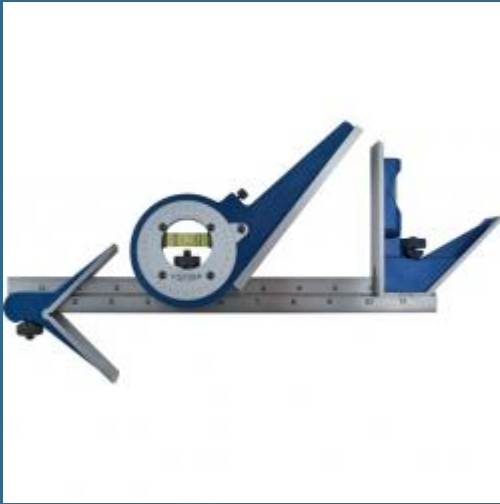

CROMWELL Set mixt multifunctional 12" /300 mm 12"/300 mm MULTI-FUNCTIONCOMBINATION SET

Cod produs:

OXD3303850K

preturile contin TVA 19%

Caracteristici

Dimensiuni ambalaj:

Lungime mm: 319

Latime mm: 136

Inaltime mm: 39

Greutate kg: 1.458

Despre produs

Fete complet calite si cu punct de referinta pentru a rezista uzurii. Raportorul montat central permite vizualizare nerestrictionata. Rigne de mare precizie cu gradatii gravate adanc pe ambele laturi pentru o citire mai facila si o durata de viata mai lunga. Raportorul are o scara completa de 360°, gradata de la 0 la 180°, inclusiv sticla. Capul patrat ofera un unghi fix de 90°, pentru gasirea centrului barelor laminate rotunde cu diametrul de pana la 120 mm.