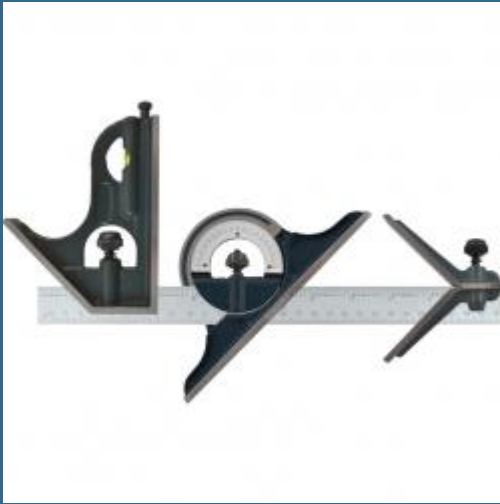

CROMWELL Set mixt multifunctional 300 mm/12" 12"/300 mm MULTI-FUNCTIONCOMBINATION SET

Cod produs:

KEN3303250K

preturile contin TVA 19%

Caracteristici

Dimensiuni ambraj:

Lungime mm: 321

Latime mm: 136

Inaltime mm: 38

Greutate kg: 1.41

Despre produs

KCS300 Set mixt multifunctional 300 mm/12". Poate fi folosit drept echer, unghi de 45°, calibru de adancime si de inaltime. Setul contine: Echer cu fatete prelucrate exact, unghiuri fixe de 45° si 90°, nivela cu bula de aer integrata, piulita de reglare si ac de trasat. Raportor pentru masurarea unghiurilor de pana la 180°, gradat cu cate 1°, cu o fata prelucrata mecanic, trei piulite de reglare/ de fixare moletate si nivela cu bula de aer integrata. Capul central ofera un unghi fix de 90°, pentru gasirea centrului barelor laminate rotunde cu diametrul de pana la 120 mm. Rigla din otel inoxidabil calit 300/12", in metri si inch, cu gradatii de 0,5 mm si bara laminata rotunda de 1/64" cu diametrul de pana la 120 mm.