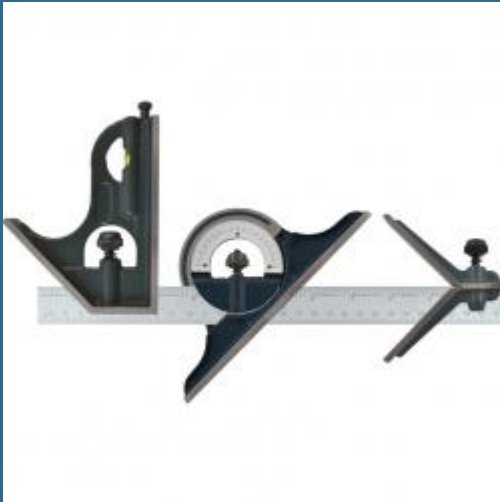

CROMWELL Set mixt multifunctional 300 mm/12" 12"/300 mm MULTI-FUNCTIONCOMBINATION SET

Cod produs:

KEN3303250K

preturile contin TVA 19%

Caracteristici

Dimensiuni ambraj:

Lungime mm: 321

Latime mm: 136

Inaltime mm: 38

Greutate kg: 1.41

Despre produs

KCS300 Set mixt multifunctional 300 mm/12". Poate fi folosit drept echer, unghi de 45°, calibru de adancime si de inaltime. Setul contine: Echer cu fatete prelucrate exact, unghiuri fixe de 45° si 90°, nivela cu bula de aer integrata, piulita de reglare si ac de trasat. Raportor pentru masurarea unghiurilor de pana la 180°, gradat cu cate 1°, cu o fata prelucrata mecanic, trei piulite de reglare/ de fixare moletate si nivela cu bula de aer integrata. Capul central ofera un unghi fix de 90°, pentru gasirea centrului barelor laminate rotunde cu diametrul de pana la 120 mm. Rigla din otel inoxidabil calit 300/12", in metri si inch, cu gradatii de 0,5 mm si bara laminata rotunda de 1/64" cu diametrul de pana la 120 mm.