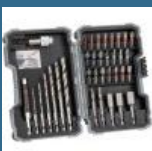

Set de livrare

Mandrina rapida 13 mm (2 608 572 105)
Miner suplimentar (1 612 025 024)
Limitator de reglare a adincimii 210 mm (1 613 001 010)
Cutie de carton

Despre produs

Cea mai manevrabila din clasa sa
Extrem de usor manevrabila: nu este mai mare decât o manusa de lucru si cântăreste doar 1,8 kg
Softgrip pentru siguranta în lucru
Mandrina rapida metalica robusta cu doua bucle, pentru schimbarea rapida a accesoriilor
Electronica pentru gaurire exacta
Preselectia turatiei cu rozeta de reglare
Functionare dreapta/stânga

157 lei

BOSCH Burghiu balamale 35 mm HM (pentru PAL melaminat)

161 lei

BOSCH Caseta 35 piese Extra Hard mixt cu burghie de otel

169 lei

BOSCH Caseta 35 piese Extra Hard mixt cu burghie de lemn

169 lei

BOSCH Burghiu in 9 trepte HSS 4-20 mm HEX