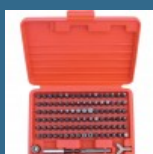

79 lei

CROMWELL Set Jobber HSS Cu canal ascutit - 19 piese SET OF 19 HSS DRILLS 1-10.00 mm x 0.5 mm

165 lei

CROMWELL Set Clesti Crom Vanadiu de Calitate din 3 Piese 200 mm CV PLIER & WRENCH SET 3 piese

207 lei

CROMWELL Cromwell Burghie HSS-CO 1-10/0,5 (19 piese) (5% Cobalt)

220 lei

CROMWELL Set varf surubelnita Master - 100 piese MASTER SCREWDRIVER BIT SET 1/4"x25 mm 100 piese

236 lei

CROMWELL Set sfredel si burghiu HSS Senator M3-M12 HSS TAP & DRILL SET 28PCE