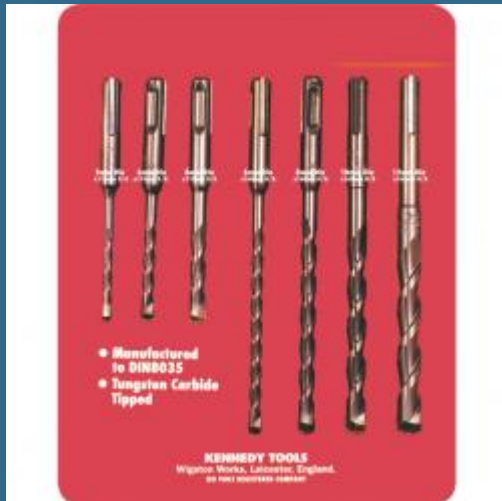

CROMWELL Set de Burghie pentru bormasini stil SDS 7PCE SDS-PLUS HAMMER DRILL BIT SET

Acest produs nu mai face parte din oferta shopexpert.ro
Va rugam sa navigati in meniul din stanga pentru oferta curenta.

Caracteristici

Dimensiuni ambraj:

Lungime mm: 190
Latime mm: 180
Inaltime mm: 12
Greutate g: 389

Despre produs

Burghie cu varf carbid tungsten pentru toate bormasiniile SDS. Burghie de inalta performanta cu rezistenta sporita la temperaturi extreme, asigurand performanta maxima si rezistenta la tocire. Fabricat conform DIN 8035. 7 Piese 5, 6 si 8 mm x 110 mm lungime totala 6, 8, 10 si 12 mm x 160 mm lungime totala 9 Piese 5, 5.5, 6 si 7 mm x 160 mm lungime totala 8 x 210 mm, 8 x 260 mm, 12 x 216 mm, 12 x 316 mm si 16 x 250 mm lungime totala