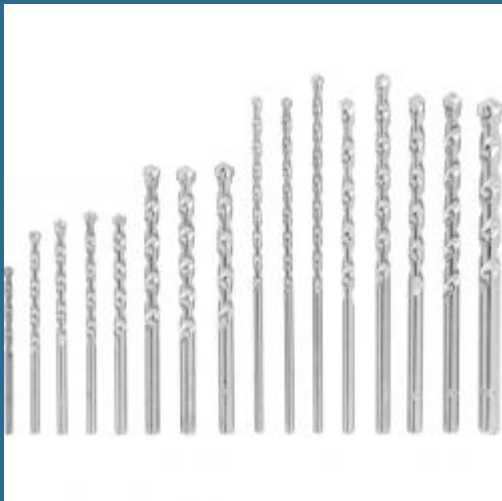

# CROMWELL Set de burghie rotative pentru zidarie No.6-24 16PCE MASONRY DRILL SET

Cod produs:

**KEN0555320K**

preturile contin TVA 19%

### Dimensiuni ambalaj:

Lungime mm: 180

Latime mm: 90

Inaltime mm: 13

Greutate g: 491

### Despre produs

7 Piese - Lungime Standard (KEN-055-5070K) Lungime Standard: Nr.6 x 75, Nr.8 x 85, Nr.10 x 85, Nr.10A x 100, Nr.12 x 100, Nr.16 x 120, Nr.20 x 120 mm. 7 Piese - Lungime Standard & Medie (KEN-055-5170K) Lungime Standard: Nr.10 x 85, Nr.12 x 100, Nr.14 x 100, Nr.16 x 120, Nr.20 x 120. Lungime Mmedie: Nr.24 x 150, Nr.26 x 150 mm. 16 Piese - Lungime Standard & Medie (KEN-055-5320K) Lungime Standard: Nr.6 x 75, Nr.8 x 85, Nr.10 x 85, Nr.10A x 100, Nr.14 x 100, Nr.16 x 120, Nr.18 x 120, Nr.20 x 120. Lungime Medie: Nr.8 x 150, Nr.10 x 150, Nr.10A x 150, Nr.14 x 150, Nr.16 x 150, Nr.18 x 150, Nr.20 x 150, Nr.24 x 150 mm.