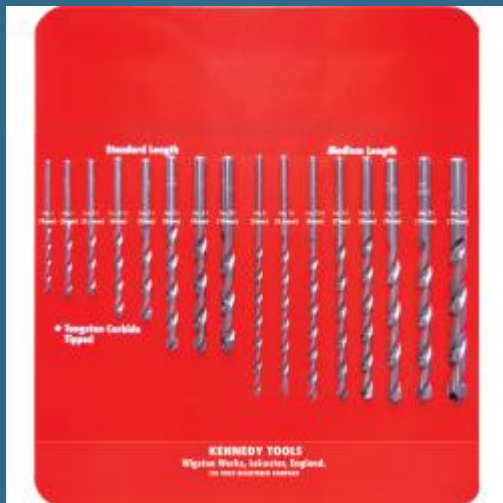

# CROMWELL Set de burghie rotative pentru zidarie No.6-24 16PCE MASONRY DRILL SET

Cod produs:

preturile contin TVA 19%

**KEN0555320K**

### Dimensiuni ambraj:

Lungime mm: 180

Latime mm: 90

Inaltime mm: 13

Greutate g: 491

### Despre produs

7 Piese - Lungime Standard (KEN-055-5070K) Lungime Standard: Nr.6 x 75, Nr.8 x 85, Nr.10 x 85, Nr.10A x 100, Nr.12 x 100, Nr.16 x 120, Nr.20 x 120 mm. 7 Piese - Lungime Standard & Medie (KEN-055-5170K) Lungime Standard: Nr.10 x 85, Nr.12 x 100, Nr.14 x 100, Nr.16 x 120, Nr.20 x 120. Lungime Mmedie: Nr.24 x 150, Nr.26 x 150 mm. 16 Piese - Lungime Standard & Medie (KEN-055-5320K) Lungime Standard: Nr.6 x 75, Nr.8 x 85, Nr.10 x 85, Nr.10A x 100, Nr.14 x 100, Nr.16 x 120, Nr.18 x 120, Nr.20 x 120. Lungime Medie: Nr.8 x 150, Nr.10 x 150, Nr.10A x 150, Nr.14 x 150, Nr.16 x 150, Nr.18 x 150, Nr.20 x 150, Nr.24 x 150 mm.