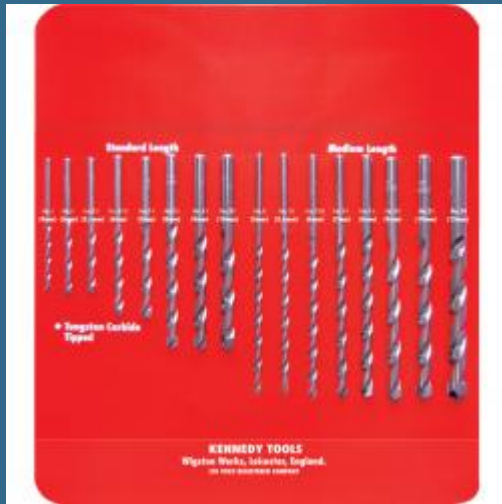

CROMWELL Set de burghie rotative pentru zidarie No.6-24 16PCE MASONRY DRILL SET

Cod produs:

KEN0555320K

preturile contin TVA 19%

Caracteristici

Dimensiuni ambalaj:

Lungime mm: 180

Latime mm: 90

Inaltime mm: 13

Greutate g: 491

Despre produs

7 Piese - Lungime Standard (KEN-055-5070K) Lungime Standard: Nr.6 x 75, Nr.8 x 85, Nr.10 x 85, Nr.10A x 100, Nr.12 x 100, Nr.16 x 120, Nr.20 x 120 mm. 7 Piese - Lungime Standard & Medie (KEN-055-5170K) Lungime Standard: Nr.10 x 85, Nr.12 x 100, Nr.14 x 100, Nr.16 x 120, Nr.20 x 120. Lungime Mmedie: Nr.24 x 150, Nr.26 x 150 mm. 16 Piese - Lungime Standard & Medie (KEN-055-5320K) Lungime Standard: Nr.6 x 75, Nr.8 x 85, Nr.10 x 85, Nr.10A x 100, Nr.14 x 100, Nr.16 x 120, Nr.18 x 120, Nr.20 x 120. Lungime Medie: Nr.8 x 150, Nr.10 x 150, Nr.10A x 150, Nr.14 x 150, Nr.16 x 150, Nr.18 x 150, Nr.20 x 150, Nr.24 x 150 mm.